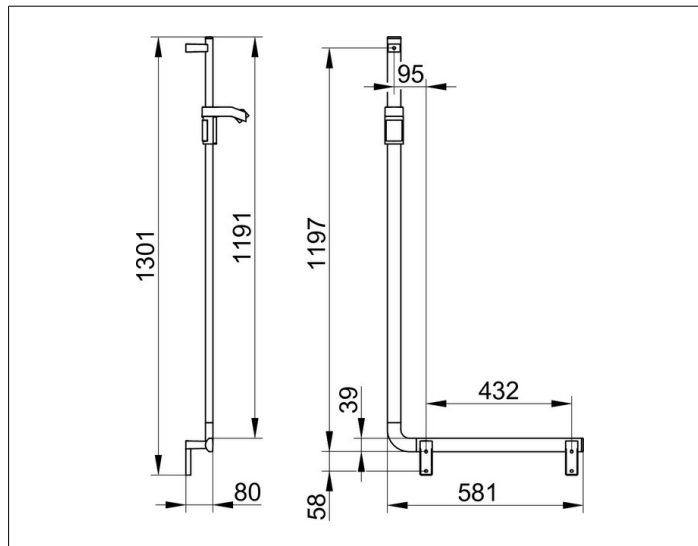

AXESS

35006171301 Winkelgriff 90°

PRODUKT

ZEICHNUNG

PRODUKTBESCHREIBUNG

rechte Ausführung,
zur Verwendung als Brausestange

OBERFLÄCHE

Aluminium silber-eloxiert/verchromt

ABMESSUNG

600/1300 mm

AUSSCHREIBUNGSTEXT

KEUCO AXESS - Winkelgriff 90° - mit Brausestange rechte Ausführung -
350 06 171301

Barrierefreiheit trifft Design

Winkelgriff mit Brausestange - gibt Halt und Sicherheit in der Dusche.
Hoher Greifkomfort - vorne flach, hinten im Halbkreis geformt. Das Design
überzeugt durch seine hohe ergonomische Qualität. Das Produkt wird
angeschraubt. Drei verdeckte Befestigungen.

Breite / ø : 581 mm - Höhe: 1301 mm - Tiefe: 80 mm

Material: Metall/Kunststoff

Oberfläche: Aluminium silber eloxiert/verchromt

Belastbarkeit 115 kg

Im Lieferumfang enthalten 2x Befestigungs-Set Nr 1.

Artikelnummer: 350 06 171301