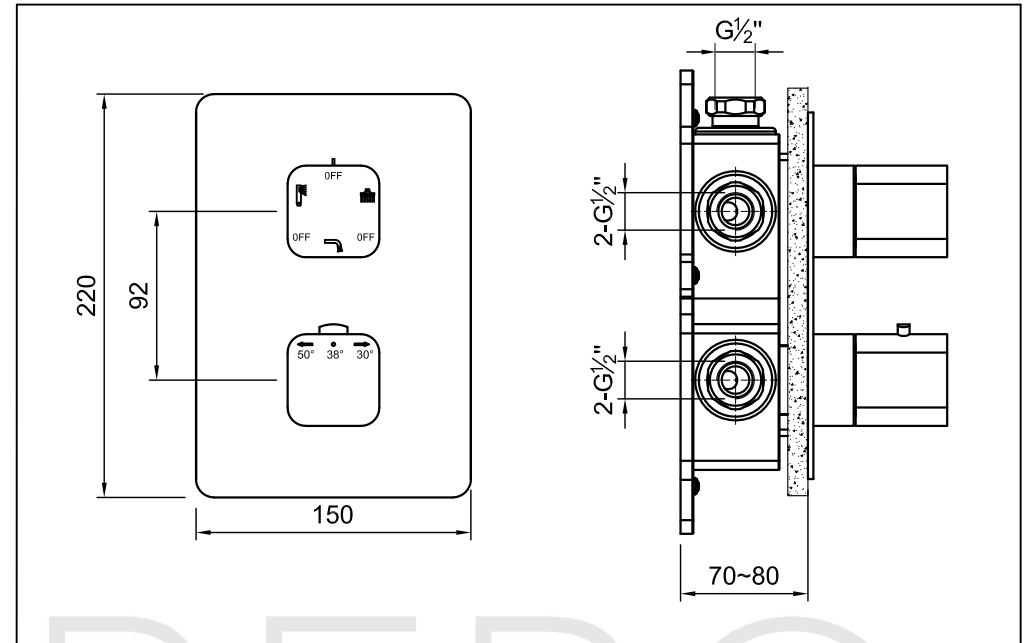

STEINBERG

Fertigmontageset

Art.Nr.230 4123

Installation

Technische Zeichnung

Explosionszeichnung