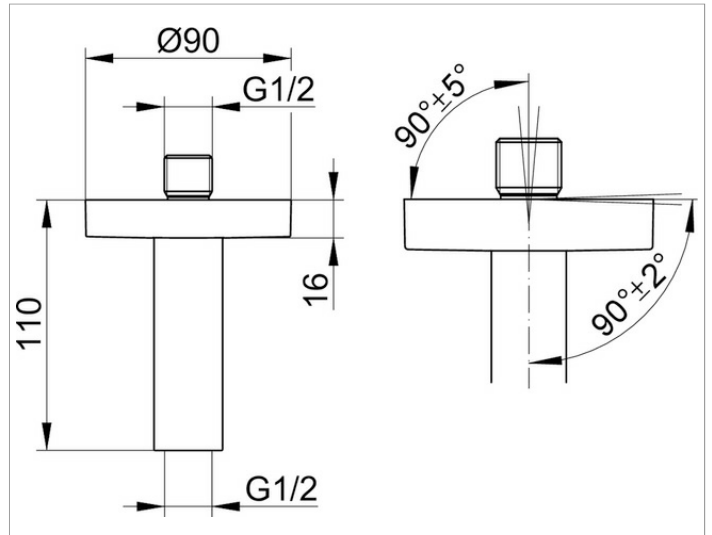

Edition 90

59089010101 Brausearm

**PRODUKT**

**ZEICHNUNG**

**PRODUKTBESCHREIBUNG**

für Deckenanschluss G 1/2, mit runder Rosette  
Möglichkeit der Ausrichtung zur Decke ( $90^\circ \pm 2^\circ$ ) und  
zum Deckenanschluss ( $90^\circ \pm 5^\circ$ )

**OBERFLÄCHE**

verchromt

**ABMESSUNG**

100 mm

**AUSSCHREIBUNGSTEXT**

KEUCO EDITION 90 Brausearm  
für Deckenanschluss G 1/2, mit runder Rosette  
Möglichkeit der Ausrichtung zur Decke ( $90^\circ \pm 2^\circ$ ) und  
zum Wandanschluss ( $90^\circ \pm 5^\circ$ )  
Oberfläche verchromt