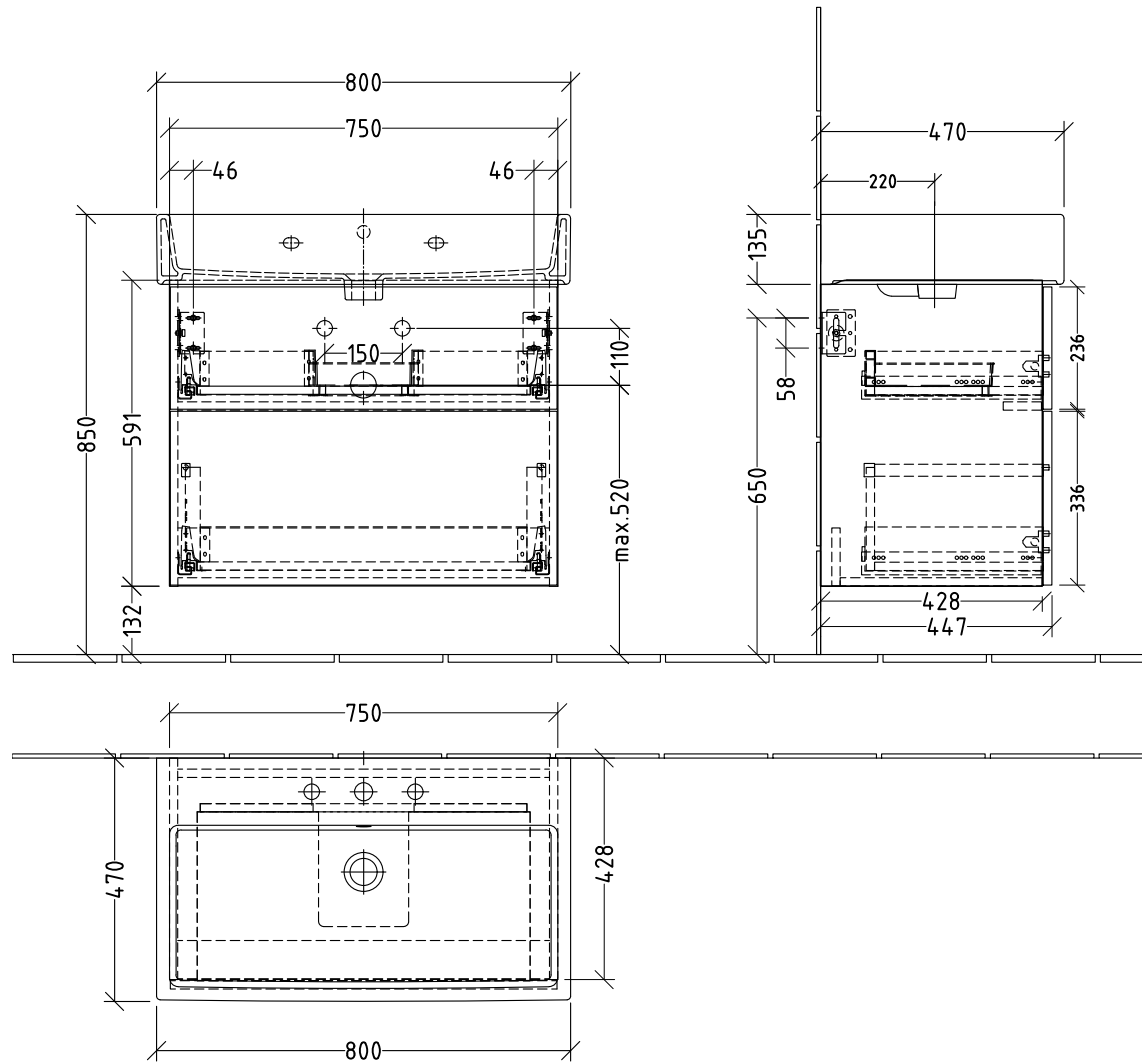

3T434

Duravit Vero Air 235080 (...00/30/41/44/60/70) - 800mm

Siphonangaben
vom Hersteller

SANI**PA**
Villency & Boch Group

Montagezeichnung
3way - SM, SF

Zeichner
SKJ
Datum
22.04.2020

Alle Angaben in mm - Technische Änderungen vorbehalten.
Diese Zeichnung ist unser geistiges Eigentum und darf ohne unsere
Genehmigung nicht kopiert oder Dritten zugänglich gemacht werden.