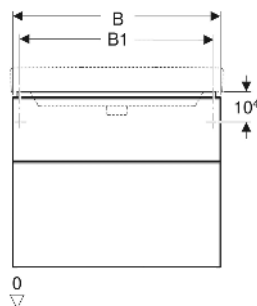

Geberit Smyle Unterschrank für Waschtisch eckiges Design, mit zwei Schubladen

EIGENSCHAFTEN

- FSC™ C134279 zertifiziert
- Wandhängend
- Mit zwei Schubladen
- Griff zum Öffnen
- Schublade mit Selbsteinzug
- Feuchtigkeitsbeständig
- Schubladenrahmen aus Metall
- Vormontiert geliefert

TECHNISCHE DATEN

Werkstoff Hochverdichtete Dreischicht-Holzspanplatte
 Schubladenbelastung max. 20 kg

LIEFERUMFANG

- Unterschrank für Waschtisch
- Befestigungsmaterial

ZUBEHÖR

- Geberit Schubladeneinsatz T-Unterteilung, für obere Schublade

- Geberit Schubladeneinsatz H-Unterteilung, für obere Schublade
- Geberit Schubladeneinsatz H-Unterteilung, für untere Schublade
- Geberit Handtuchhalter für Badezimmermöbel
- Geberit Magnethalter
- Geberit Lichtleiste für Schublade
- Geberit Doppellichtleiste für Schublade
- Geberit Steckdosenelement
- Geberit Steckdosenelement mit USB-Anschluss
- Geberit Handtuchhalter für Badezimmermöbel, Ecke rechtwinklig
- Geberit Handtuchhalter für Badezimmermöbel, Ecke abgerundet
- Geberit Set Füße schmal

Art.-Nr.	Farbe / Oberfläche	B cm	B1 cm	B2 cm	Breite Waschtisch cm	H cm	T cm	VE1 St.
500.352.00.1	Korpus, Front: weiß / lackiert hochglänzend Griff: weiß / pulverbeschichtet matt	58.4	53.5	51.4	60	61.7	47	1