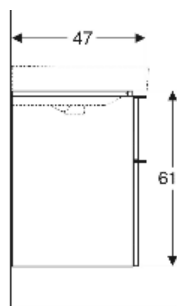

Geberit Smyle Unterschrank für Waschtisch eckiges Design, mit zwei Schubladen

EIGENSCHAFTEN

- FSC™ C134279 zertifiziert
- Wandhängend
- Mit zwei Schubladen
- Griff zum Öffnen
- Schublade mit Selbsteinzug
- Feuchtigkeitsbeständig
- Schubladenrahmen aus Metall
- Vormontiert geliefert

TECHNISCHE DATEN

Werkstoff Hochverdichtete Dreischicht-Holzspanplatte
 Schubladenbelastung max. 20 kg

LIEFERUMFANG

- Unterschrank für Waschtisch
- Befestigungsmaterial

ZUBEHÖR

- Geberit Schubladeneinsatz T-Unterteilung, für obere Schublade

Art.-Nr.	Farbe / Oberfläche	B cm	B1 cm	B2 cm	Breite Waschtisch cm	H cm	T cm	VE1 St.
500.352.00.1	Korpus, Front: weiß / lackiert hochglänzend Griff: weiß / pulverbeschichtet matt	58.4	53.5	51.4	60	61.7	47	1