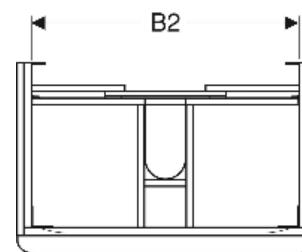

Geberit Smyle Unterschrank für Waschtisch eckiges Design, mit zwei Schubladen

EIGENSCHAFTEN

- FSC™ C134279 zertifiziert
- Wandhängend
- Mit zwei Schubladen
- Griff zum Öffnen
- Schublade mit Selbsteinzug
- Feuchtigkeitsbeständig
- Schubladenrahmen aus Metall
- Vormontiert geliefert

TECHNISCHE DATEN

Werkstoff Hochverdichtete Dreischicht-Holzspanplatte
 Schubladenbelastung max. 20 kg

LIEFERUMFANG

- Unterschrank für Waschtisch
- Befestigungsmaterial

ZUBEHÖR

- Geberit Schubladeneinsatz T-Unterteilung, für obere Schublade

- Geberit Schubladeneinsatz H-Unterteilung, für obere Schublade
- Geberit Schubladeneinsatz H-Unterteilung, für untere Schublade
- Geberit Handtuchhalter für Badezimmermöbel
- Geberit Magnethalter
- Geberit Lichtleiste für Schublade
- Geberit Doppellichtleiste für Schublade
- Geberit Steckdosenelement
- Geberit Steckdosenelement mit USB-Anschluss
- Geberit Handtuchhalter für Badezimmermöbel, Ecke rechtwinklig
- Geberit Handtuchhalter für Badezimmermöbel, Ecke abgerundet
- Geberit Set Füße schmal

Art.-Nr.	Farbe / Oberfläche	B cm	B1 cm	B2 cm	Breite Waschtisch cm	H cm	T cm	VE1 St.
500.352.00.1	Korpus, Front: weiß / lackiert hochglänzend Griff: weiß / pulverbeschichtet matt	58.4	53.5	51.4	60	61.7	47	1