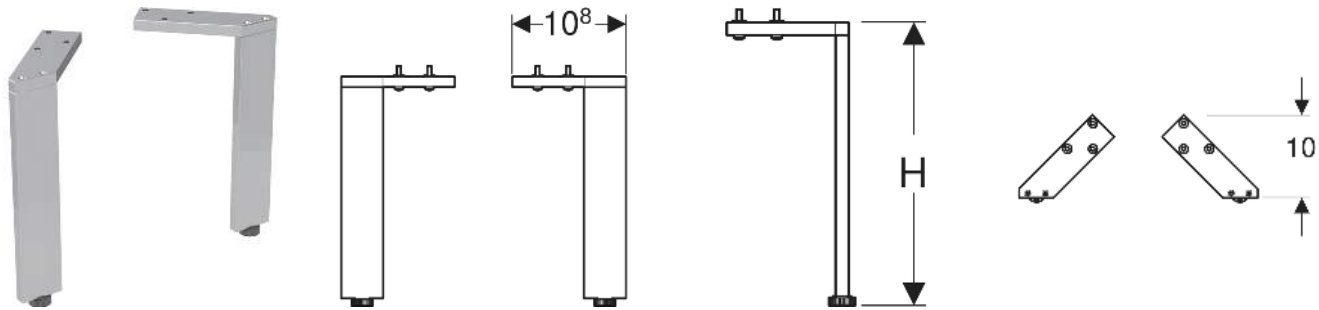

Geberit Set Füße schmal

EIGENSCHAFTEN

- Höhenverstellbar zum Ausgleich von Bodenunebenheiten

TECHNISCHE DATEN

Werkstoff Aluminium

LIEFERUMFANG

- Set à 2 Stück
- Befestigungsmaterial

INFO

- Höhe 22,5 cm für Renova Plan SET Waschtischunterschrank mit Möbelwaschtisch

Art.-Nr.	Farbe / Oberfläche	H cm	VE1 St.
500.367.JK.1 Neu	lava / pulverbeschichtet matt	15-15.8	1

Neuer Artikel verfügbar ab 01.04.2026