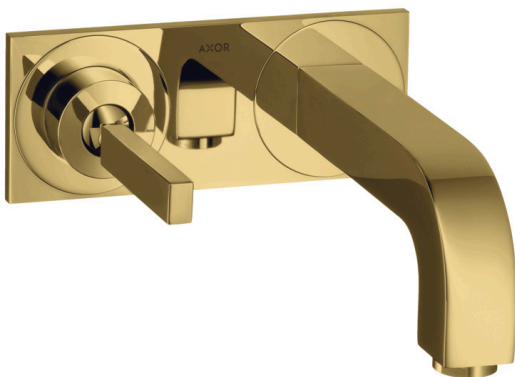

AXOR Citterio

Einhebel-Waschtischmischer Unterputz für Wandmontage mit Pingriff, Auslauf 220 mm und Platte

Oberfläche: **Polished Gold Optic** Artikelnummer: **39115990**

Merkmale

- besteht aus: Einhebel-Waschtischmischer Unterputz für Wandmontage, Ablaufgarnitur
- Ausladung: 220 mm
- Griffvariante: Pingriff
- Strahlart: Normalstrahl
- maximale Durchflussmenge bei 3 bar: 5 l/min
- Keramikmischsystem
- für Durchlauferhitzer geeignet
- unverschleißbare Ablaufgarnitur
- Anschlussart: Grundkörper
- Anschlussgröße: DN15
- Griff rechts oder links positionierbar, abhängig von der Installation des Grundkörpers
- EU-Taxonomie: max. 6 l/min - wesentlicher Beitrag (SC) möglich
- DVGW DW-6512CQ0622
- PA-IX 18117/IO

Technologie

Zertifikate / Nachhaltigkeit

Produktabbildung