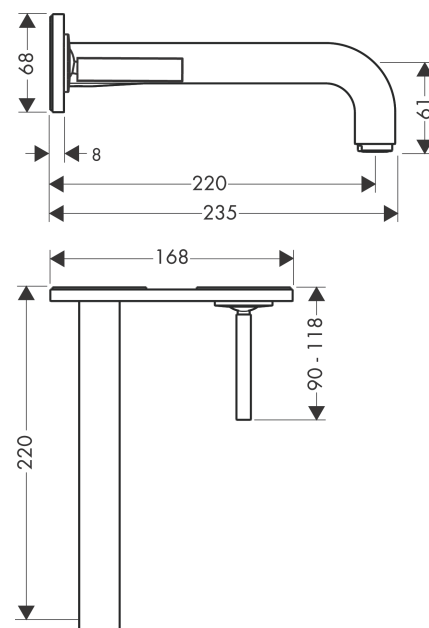

### Merkmale

- besteht aus: Einhebel-Waschtischmischer Unterputz für Wandmontage, Ablaufgarnitur
- Ausladung: 220 mm
- Griffvariante: Pingriff
- Strahlart: Normalstrahl
- maximale Durchflussmenge bei 3 bar: 5 l/min
- Keramikmischsystem
- für Durchlauferhitzer geeignet
- unverschleißbare Ablaufgarnitur
- Anschlussart: Grundkörper
- Anschlussgröße: DN15
- Griff rechts oder links positionierbar, abhängig von der Installation des Grundkörpers
- EU-Taxonomie: max. 6 l/min - wesentlicher Beitrag (SC) möglich
- DVGW DW-6512CQ0622
- PA-IX 18117/IO

### Maßzeichnung

### Durchflussdiagramm

**AXOR Citterio**  
**Einhebel-Waschtischmischer Unterputz für Wandmontage mit Pingriff, Auslauf 220 mm und**  
**Platte**  
Oberfläche: **Polished Gold Optic** Artikelnummer: **39115990**