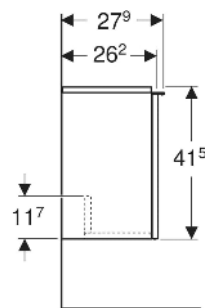

Geberit iCon Unterschrank für Handwaschbecken, mit einer Tür

EIGENSCHAFTEN

- FSC™ C134279 zertifiziert
- Wandhängend
- Mit einer Tür
- Tür mit Dämpfungsmechanismus
- Für Serviceraum unterteilbar
- Griff zum Öffnen
- Griff austauschbar

- Feuchtigkeitsbeständig
- Vormontiert geliefert

TECHNISCHE DATEN

Werkstoff Hochverdichtete Dreischicht-Holzspanplatte

LIEFERUMFANG

- Unterschrank für Handwaschbecken
- Befestigungsmaterial

ZUBEHÖR

- Geberit Griff
- Geberit Steckdosenelement
- Geberit Steckdosenelement mit USB-Anschluss

Art.-Nr.	Farbe / Oberfläche	B cm	Breite Waschtisch cm	H cm	T cm	Tür	VE1 St.
502.301.01.1	Korpus, Front: weiß / lackiert hochglänzend Griff: weiß / pulverbeschichtet matt	37	38	41.5	27.9	Anschlag links	1