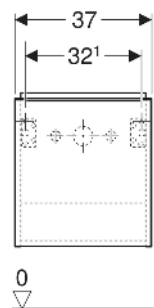

# Geberit iCon Unterschrank für Handwaschbecken, mit einer Tür

## TECHNISCHE DATEN

Werkstoff Hochverdichtete Dreischicht-Holzspanplatte