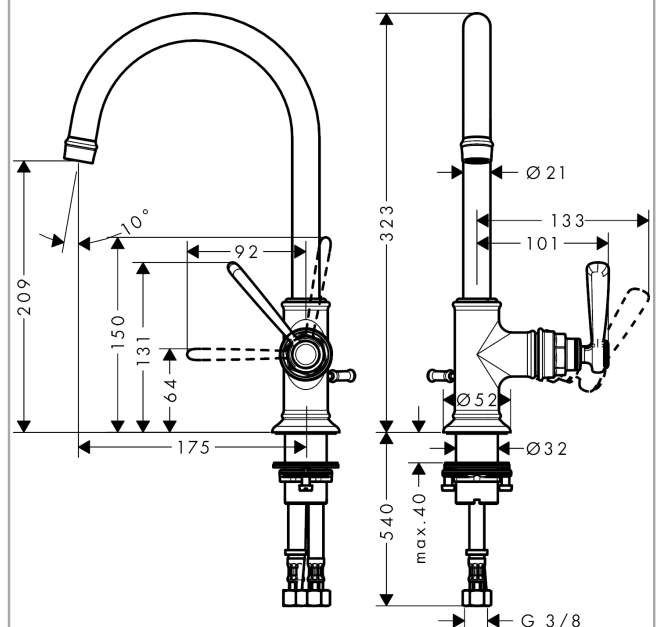

AXOR Montreux
Einhebel-Waschtischmischer 210 mit Hebelgriff und Zugstangen-Ablaufgarnitur
 Oberfläche: **Edelstahl Optic** Artikelnummer: **16517800**

Merkmale

- besteht aus: Einhebel-Waschtischmischer, Ablaufgarnitur
- ComfortZone 210
- Ausladung: 175 mm
- Auslaufhöhe: 209 mm
- Griffvariante: Hebelgriff
- Schwenkbereich 120°
- Strahlart: Laminarstrahl
- maximale Durchflussmenge bei 3 bar: 5 l/min
- Keramikmischsystem
- Temperaturbegrenzung einstellbar
- für Durchlauferhitzer geeignet
- Zugstangen-Ablaufgarnitur G 1¼
- Anschlussart: G ¾ Anschlussschläuche
- Anschlussgröße: DN15
- EU-Taxonomie: max. 6 l/min - wesentlicher Beitrag (SC) möglich
- PA-IX 7280/IO

Technologie

Produktabbildung

Maßzeichnung

AXOR Montreux
Einhebel-Waschtischmischer 210 mit Hebelgriff und Zugstangen-Ablaufgarnitur
 Oberfläche: **Edelstahl Optic** Artikelnummer: **16517800**

Durchflussdiagramm