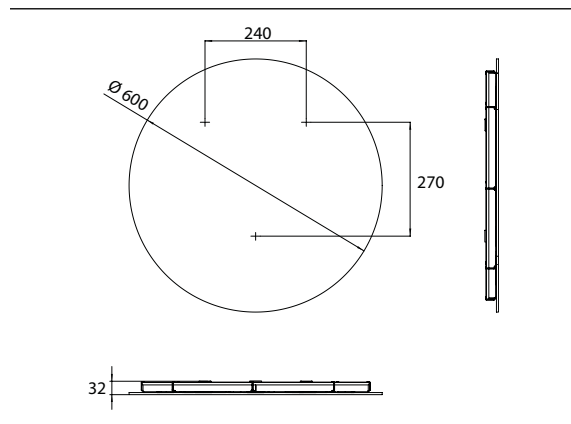

PRODUKTINFORMATION

LED-Lichtspiegel Pure, Ø 600 mm spiegel

Art.-Nr.4411 006 06

Spiegelfläche ohne Mattierung, mit Raumsteuerung