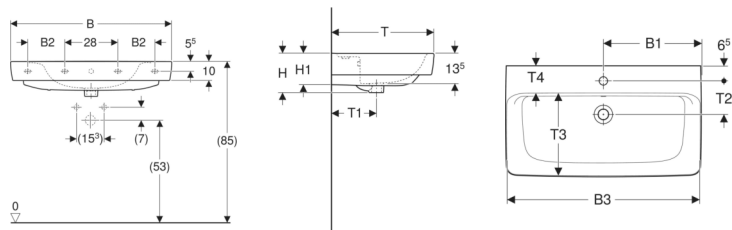

## Geberit Renova Plan Waschtisch

Beispielbild

### Eigenschaften

- Unterbaufähig
- Mit Halbsäule kombinierbar

### Technische Daten

Werkstoff

Sanitärkeramik

Art.-Nr.	Farbe / Oberfläche	Oberflahnloch	Überlauf	B	B1	B2	B3	Breite Unterschränk	H	H1	T	T1	T2	T3	T4	Befestigungspunkte	V E1
501.638.00.8	weiß / KeraTect	ohne	sichtbar	60 cm	30 cm	58.5 cm	53.6 cm	18.5 cm	14.5 cm	48 cm	21 cm	35.5 cm	11.5 cm	2	1 St.		

- Bei den Waschtischen 55, 60 und 65 cm ohne Überlauf, ist der Überlaufkanal komplett geschlossen