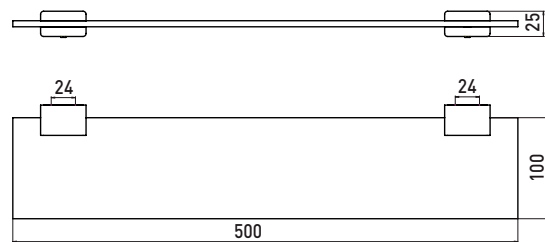

## PRODUKTINFORMATION

Ablage, Kristallglas klar, 500 mm chrom

Art.-Nr.3510 001 50