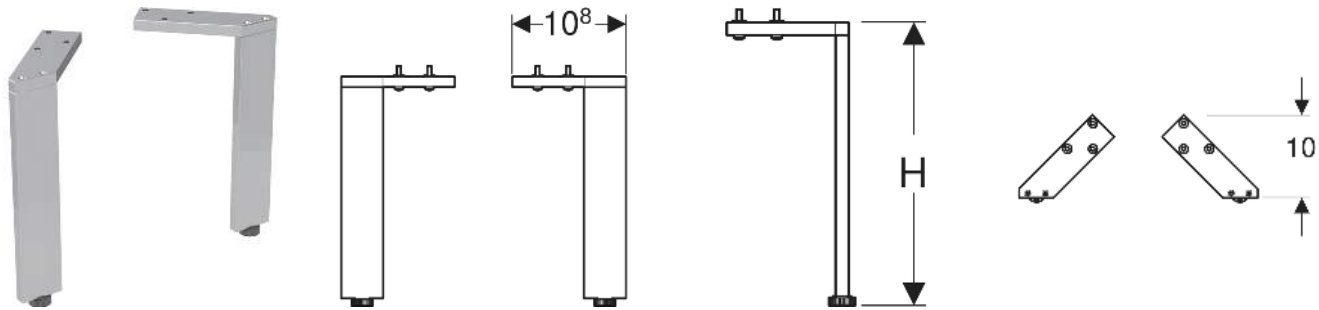

Geberit Set Füße schmal

EIGENSCHAFTEN

- Höhenverstellbar zum Ausgleich von Bodenunebenheiten

TECHNISCHE DATEN

Werkstoff Aluminium

LIEFERUMFANG

- Set à 2 Stück
- Befestigungsmaterial

INFO

- Höhe 22,5 cm für Renova Plan SET Waschtischunterschrank mit Möbelwaschtisch

Art.-Nr.	Farbe / Oberfläche	H cm	VE1 St.
502.330.16.1 Neu	schwarz / pulverbeschichtet matt	22.5–23.3	1

Neuer Artikel verfügbar ab 01.04.2026