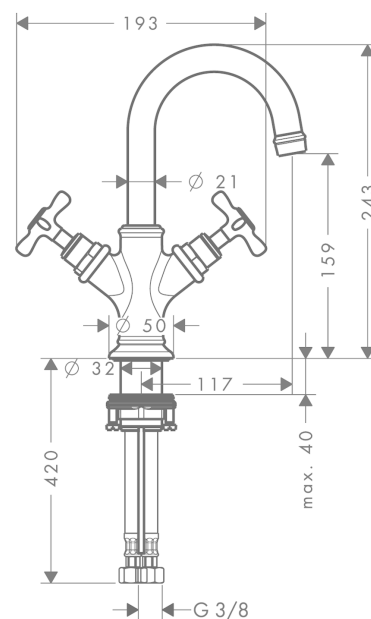

AXOR Montreux

2-Griff Waschtischarmatur 160 mit Kreuzgriffen für Handwaschbecken mit Zugstangen- Ablaufgarnitur

Oberfläche: **Polished Gold Optic** Artikelnummer: **16505990**

Merkmale

- besteht aus: 2-Griff Waschtischarmatur, Ablaufgarnitur
- ComfortZone 160
- Ausladung: 117 mm
- Auslaufhöhe: 159 mm
- Griffvariante: Kreuzgriff
- Schwenkbereich 120°
- Strahlart: Laminarstrahl
- maximale Durchflussmenge bei 3 bar: 5 l/min
- Keramikventile heiß/kalt 90°
- für Durchlauferhitzer geeignet
- Zugstangen-Ablaufgarnitur G 1¼
- Anschlussart: G ¾ Anschlussschläuche
- Anschlussgröße: DN15
- EU-Taxonomie: max. 6 l/min - wesentlicher Beitrag (SC) möglich
- P-IX 18198/IO

Technologie

Produktabbildung

Maßzeichnung

AXOR Montreux
2-Griff Waschtischarmatur 160 mit Kreuzgriffen für Handwaschbecken mit Zugstangen-
Ablaufgarnitur
Oberfläche: **Polished Gold Optic** Artikelnummer: **16505990**

Durchflussdiagramm