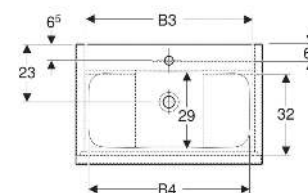

Geberit iCon Set Möbelwaschtisch schmaler Rand, mit Unterschrank, zwei Schubladen und Waschbeckenanschluss

EIGENSCHAFTEN

- FSC™ C134279 zertifiziert
- Wandhängend
- Schmäler Rand
- Mit zwei Schubladen
- Schublade mit Selbststeinzug
- Griff zum Öffnen
- Griff austauschbar
- Schublade ohne Geruchsverschlussausschnitt
- Waschtischunterschrank aus hochverdichteter Dreischicht-Holzspanplatte
- Feuchtigkeitsbeständig
- Vormontiert geliefert

TECHNISCHE DATEN

Werkstoff	Sanitärkeramik / Hochverdichtete Dreischicht- Holzspanplatte
Schubladenbelastung max.	20 kg

LIEFERUMFANG

- Waschtisch
- Clou Waschbeckenanschluss und Siphon Raumsparmodell, ø 32 mm
- Unterschrank für Möbelwaschtisch
- Befestigungsmaterial

INFO

- Ab dem 01.01.2026 ist der Waschbeckenanschluss und Geruchsverschluss Raumsparmodell im Lieferumfang enthalten.

Art.-Nr.	Farbe / Oberfläche	Hahnloch	Überlauf	B cm	B1 cm	B2 cm	B3 cm	B4 cm	H cm	T cm	VE1 St
502.335.01.2	Waschtisch: weiß Korpus, Front: weiß / lackiert hochglänzend Griff: chrom / glänzend	mittig	ohne	60	59.2	53.8	51.7	49	63	48	1