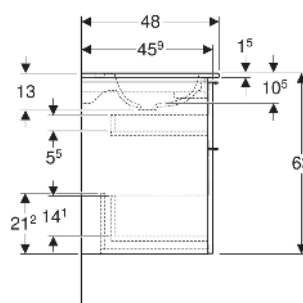

Geberit iCon Set Möbelwaschtisch schmaler Rand, mit Unterschrank, zwei Schubladen und Waschbeckenanschluss

EIGENSCHAFTEN

- FSC™ C134279 zertifiziert
- Wandhängend
- Schmäler Rand
- Mit zwei Schubladen
- Schublade mit Selbststeinzug
- Griff zum Öffnen
- Griff austauschbar
- Schublade ohne Geruchsverschlussausschnitt
- Waschtischunterschrank aus hochverdichteter Dreischicht-Holzspanplatte
- Feuchtigkeitsbeständig
- Vormontiert geliefert

TECHNISCHE DATEN

Werkstoff	Sanitärkeramik / Hochverdichtete Dreischicht- Holzspanplatte
Schubladenbelastung max.	20 kg

LIEFERUMFANG

- Waschtisch
- Clou Waschbeckenanschluss und Siphon Raumsparmodell, ø 32 mm
- Unterschrank für Möbelwaschtisch
- Befestigungsmaterial

ZUBEHÖR

- Geberit Handtuchhalter für Badezimmermöbel
- Geberit Griff
- Geberit Lichtleiste für Schublade, links und rechts, Länge 35 cm
- Geberit Set Schubladeneinsätze für obere Schublade
- Geberit Steckdosenelement mit Netzstecker
- Geberit Steckdosenelement mit ComfortLight-Modul
- Geberit Handtuchhalter für Badezimmermöbel
- Geberit Set Füße schmal

INFO

- Ab dem 01.01.2026 ist der Waschbeckenanschluss und Geruchsverschluss Raumsparmodell im Lieferumfang enthalten.

Art.-Nr.	Farbe / Oberfläche	Hahnloch	Überlauf	B cm	B1 cm	B2 cm	B3 cm	B4 cm	H cm	T cm	VE1 St
502.335.01.2	Waschtisch: weiß Korpus, Front: weiß / lackiert hochglänzend Griff: chrom / glänzend	mittig	ohne	60	59.2	53.8	51.7	49	63	48	1