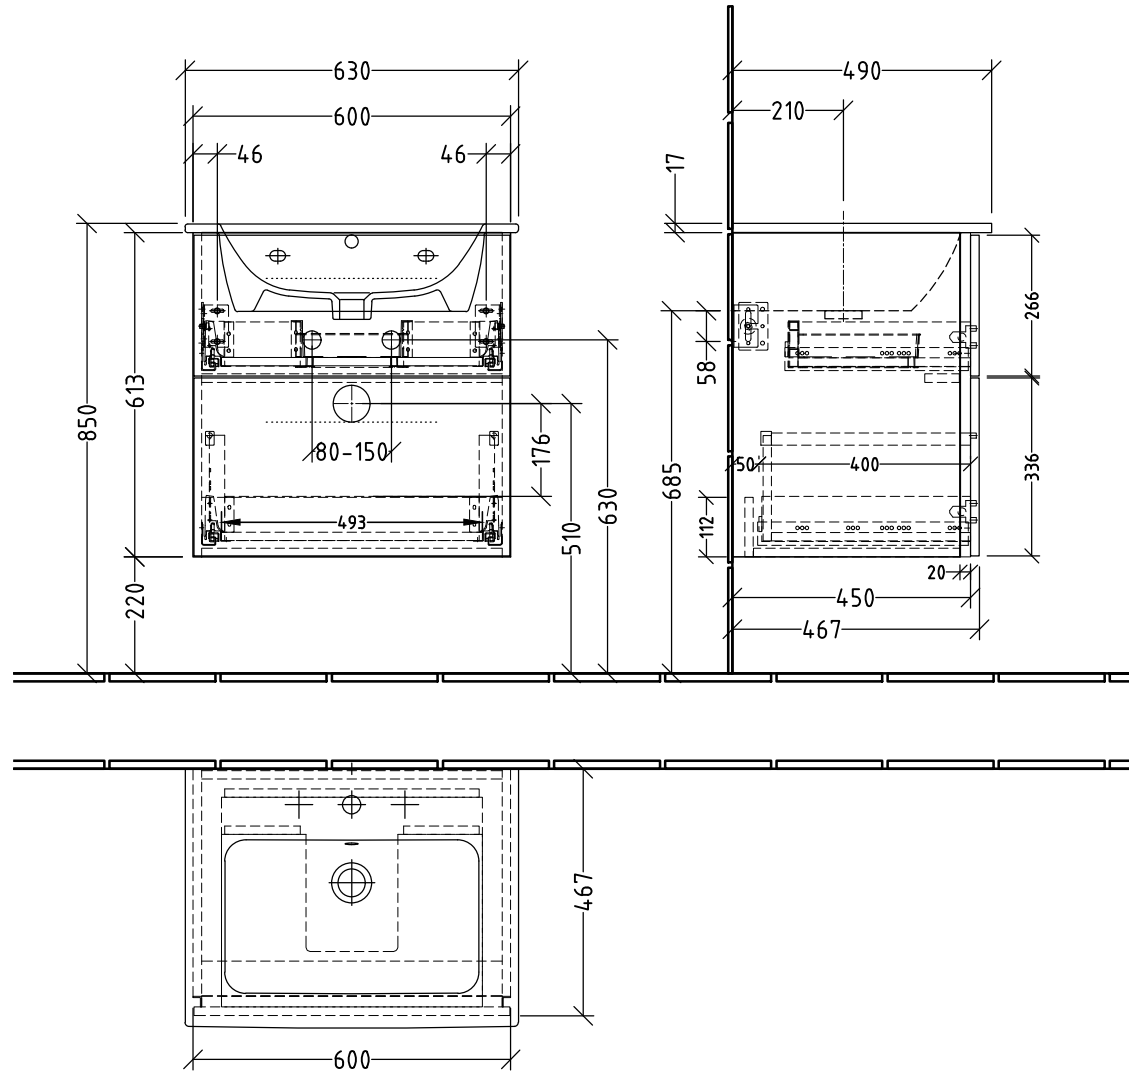

3W724 _____

zu ME by Starck # 233663 (..00/30)

Siphonangaben
vom Hersteller

SANI PA
Villeroy & Boch Group

Montagezeichnung
3way - BR, BS

Zeichner
SKJ
Datum
13.09.2018

Alle Angaben in mm - Technische Änderungen vorbehalten.
Diese Zeichnung ist unser geistiges Eigentum und darf ohne unsere
Genehmigung nicht kopiert oder Dritten zugänglich gemacht werden.