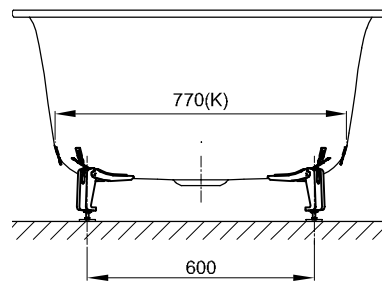

## Abmessung

Bestell-Nr.	Maße in mm	Nutzhalt*
6043	1800 x 1000 x 450	215 Liter

\*Nutzhalt: Wasserinhalt abzüglich 70 Liter Verdrängung.