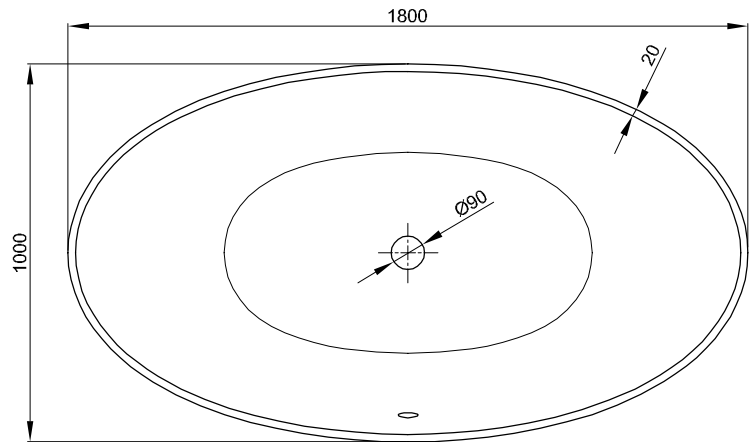

# BetteEve Oval

## Abmessung

Bestell-Nr.	Maße in mm	Nutzhalt*
6043	1800 x 1000 x 450	215 Liter

\*Nutzhalt: Wasserinhalt abzüglich 70 Liter Verdrängung.