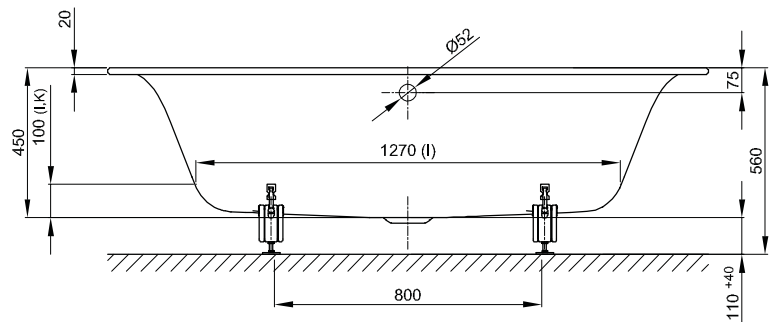

## Information

Für die fachgerechte Montage empfehlen wir den Einsatz des Original-Wannenfuß B23-1525.

## Abmessung

Bestell-Nr.	Maße in mm	Nutzhalt*
6043	1800 x 1000 x 450	215 Liter

\*Nutzhalt: Wasserinhalt abzüglich 70 Liter Verdrängung.