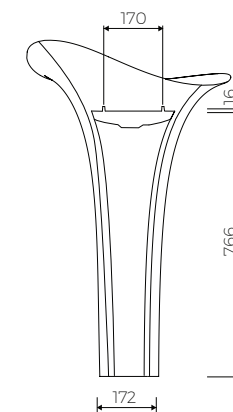

GAUDI S

STEHENDES WASCHBECKEN ZUR WANDMONTAGE
BACK TO WALL FLOOR STANDING WASHBASIN

Index: W-048-580-380-M-00-00

- Installationstyp / Recommended mounting method:
- Stehendes Waschbecken zur Wandmontage / Back to wall floor standing
- Montage mit Hilfe von Hacken / Installed with hooks
- Passend für Armaturen / Suitable with kind of faucets:
- Wandarmatur / Wall mounted
- Ohne Armaturloch / Without tap hole
- Ohne Überlauf / Without tap hole
- Material / Material:
- MARMOLIT®
- Gewicht / Weight : 20,3 kg

LÄNGE	BREITE	HÖHE
LENGHT	WIDTH	HEIGHT
580	380	980

im Set/ set included

DIESES PRODUKT IST KOMBINIERBAR MIT: / PRODUCT COMPATIBLE WITH:

im Set/ set included

Ablauf Klick-Klack aus PVC
- verchromt
PVC trap set with
chromed „Click Clack“ trigger

gegen Aufpreis / additional fees apply

Ablauf Pop Down aus PVC
- verchromt
PVC trap set with
chromed „pop down“ waste trigger

Index: ZCCN*