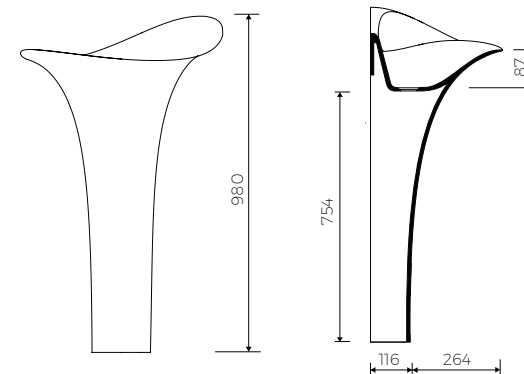

GAUDI S

STEHENDES WASCHBECKEN ZUR WANDMONTAGE
BACK TO WALL FLOOR STANDING WASHBASIN

Index: W-048-580-380-M-00-00

- Installationstyp / Recommended mounting method:
- Stehendes Waschbecken zur Wandmontage / Back to wall floor standing
- Montage mit Hilfe von Hacken / Installed with hooks
- Passend für Armaturen / Suitable with kind of faucets:
- Wandarmatur / Wall mounted
- Ohne Armaturloch / Without tap hole
- Ohne Überlauf / Without tap hole
- Material / Material:
- MARMOLIT®
- Gewicht / Weight : 20,3 kg

LÄNGE	BREITE	HÖHE
LENGHT	WIDTH	HEIGHT
580	380	980

im Set/ set included

DIESES PRODUKT IST KOMBINIERBAR MIT: / PRODUCT COMPATIBLE WITH:

im Set/ set included

Ablauf Klick-Klack aus PVC
- verchromt
PVC trap set with
chromed „Click Clack“ trigger