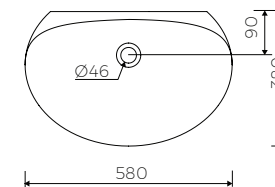

GAUDI S

STEHENDES WASCHBECKEN ZUR WANDMONTAGE
BACK TO WALL FLOOR STANDING WASHBASIN

Index: W-048-580-380-M-00-00

- Installationstyp / Recommended mounting method:
- Stehendes Waschbecken zur Wandmontage / Back to wall floor standing
- Montage mit Hilfe von Hacken / Installed with hooks
- Passend für Armaturen / Suitable with kind of faucets:
- Wandarmatur / Wall mounted
- Ohne Armaturloch / Without tap hole
- Ohne Überlauf / Without tap hole
- Material / Material:
- MARMOLIT®
- Gewicht / Weight : 20,3 kg

LÄNGE	BREITE	HÖHE
LENGHT	WIDTH	HEIGHT
580	380	980

im Set/ set included

DIESES PRODUKT IST KOMBINIERBAR MIT: / PRODUCT COMPATIBLE WITH:

im Set/ set included

Ablauf Klick-Klack aus PVC
- verchromt
PVC trap set with
chromed „Click Clack“ trigger