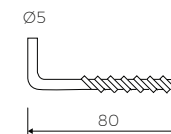

LÄNGE	BREITE	HÖHE
LENGHT	WIDTH	HEIGHT
580	380	980

im Set/ set included

DIESES PRODUKT IST KOMBINIERBAR MIT: / PRODUCT COMPATIBLE WITH:

im Set/ set included

Ablauf Klick-Klack aus PVC
- verchromt
PVC trap set with
chromed „Click Clack“ trigger

Index: ZPC

gegen Aufpreis / additional fees apply

Ablauf Klick-Klack aus PVC
- verchromt
- Reinigung von oben
PVC trap set with
chromed „Click Clack“ trigger
- cleaning from the top system

Index: Easy Clean*