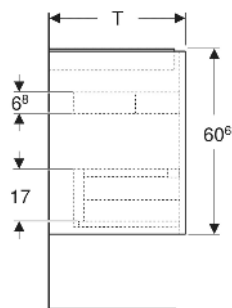

Geberit Renova Plan Unterschrank für Waschtisch, mit zwei Schubladen

EIGENSCHAFTEN

- Holz aus nachhaltiger Forstwirtschaft mit zertifizierter Herkunft
- Wandhängend
- Mit zwei Schubladen
- Griffmulde zum Öffnen
- Schublade mit Selbsteinzug
- Schublade mit Geruchsverschlussausschnitt
- Erweiterter Serviceraum
- Seidenmatte Oberflächen mit Anti-Fingerabdruck-Beschichtung
- Feuchtigkeitsbeständig
- Vormontiert geliefert

TECHNISCHE DATEN

Werkstoff	Hochverdichtete Dreischicht-Holzspanplatte
Schubladenbelastung max.	20 kg

LIEFERUMFANG

- Unterschrank für Waschtisch
- Befestigungsmaterial
- Montageschablone

ZUBEHÖR

- Geberit Handtuchhalter für Badezimmermöbel

- Geberit Magnethalter
- Geberit Lichtleiste für Schublade
- Geberit Doppellichtleiste für Schublade
- Geberit Handtuchhalter für Badezimmermöbel, Ecke rechtwinklig
- Geberit Handtuchhalter für Badezimmermöbel, Ecke abgerundet
- Geberit Schubladeneinsatz
- Geberit Einsatz für Geruchsverschlussausschnitt
- Geberit Schubladeneinsatz mit asymmetrischer H-Unterteilung
- Geberit Schubladeneinsatz mit H-Unterteilung
- Geberit Set Füße schmal

Art.-Nr.	Farbe / Oberfläche	B cm	B1 cm	B2 cm	Breite Waschtisch cm	H cm	T cm	T1 cm	Geruchsverschlussausschnitt	VE1 St.
504.031.DB.1 * Neu	sandgrau / lackiert seidenmatt	84.6	79.2	75.6	90	60.6	44.6	33.1	mittig	1