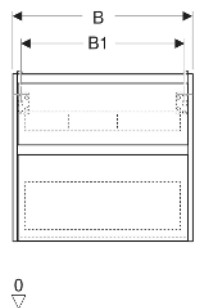

Geberit Renova Plan Unterschrank für Waschtisch, mit zwei Schubladen

EIGENSCHAFTEN

- Holz aus nachhaltiger Forstwirtschaft mit zertifizierter Herkunft
- Wandhängend
- Mit zwei Schubladen
- Griffmulde zum Öffnen
- Schublade mit Selbsteinzug
- Schublade mit Geruchsverschlussausschnitt
- Erweiterter Serviceraum
- Seidenmatte Oberflächen mit Anti-Fingerabdruck-Beschichtung
- Feuchtigkeitsbeständig
- Vormontiert geliefert

TECHNISCHE DATEN

Werkstoff	Hochverdichtete Dreischicht-Holzspanplatte
Schubladenbelastung max.	20 kg

LIEFERUMFANG

- Unterschrank für Waschtisch
- Befestigungsmaterial
- Montageschablone

ZUBEHÖR

- Geberit Handtuchhalter für Badezimmermöbel

- Geberit Magnethalter
- Geberit Lichtleiste für Schublade
- Geberit Doppellichtleiste für Schublade
- Geberit Handtuchhalter für Badezimmermöbel, Ecke rechtwinklig
- Geberit Handtuchhalter für Badezimmermöbel, Ecke abgerundet
- Geberit Schubladeneinsatz
- Geberit Einsatz für Geruchsverschlussausschnitt
- Geberit Schubladeneinsatz mit asymmetrischer H-Unterteilung
- Geberit Schubladeneinsatz mit H-Unterteilung
- Geberit Set Füße schmal

Art.-Nr.	Farbe / Oberfläche	B cm	B1 cm	B2 cm	Breite Waschtisch cm	H cm	T cm	T1 cm	Geruchsverschlussausschnitt	VE1 St.
504.031.DB.1 * Neu	sandgrau / lackiert seidenmatt	84.6	79.2	75.6	90	60.6	44.6	33.1	mittig	1