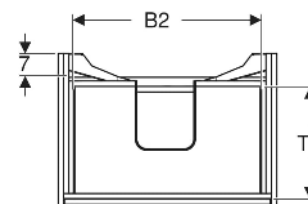

Geberit Renova Plan Unterschrank für Waschtisch, mit zwei Schubladen

EIGENSCHAFTEN

- Holz aus nachhaltiger Forstwirtschaft mit zertifizierter Herkunft
- Wandhängend
- Mit zwei Schubladen
- Griffmulde zum Öffnen
- Schublade mit Selbsteinzug
- Schublade mit Geruchsverschlussausschnitt
- Erweiterter Serviceraum
- Seidenmatte Oberflächen mit Anti-Fingerabdruck-Beschichtung
- Feuchtigkeitsbeständig
- Vormontiert geliefert

TECHNISCHE DATEN

Werkstoff	Hochverdichtete Dreischicht-Holzspanplatte
Schubladenbelastung max.	20 kg

LIEFERUMFANG

- Unterschrank für Waschtisch
- Befestigungsmaterial
- Montageschablone

ZUBEHÖR

- Geberit Handtuchhalter für Badezimmermöbel

- Geberit Magnethalter
- Geberit Lichtleiste für Schublade
- Geberit Doppellichtleiste für Schublade
- Geberit Handtuchhalter für Badezimmermöbel, Ecke rechtwinklig
- Geberit Handtuchhalter für Badezimmermöbel, Ecke abgerundet
- Geberit Schubladeneinsatz
- Geberit Einsatz für Geruchsverschlussausschnitt
- Geberit Schubladeneinsatz mit asymmetrischer H-Unterteilung
- Geberit Schubladeneinsatz mit H-Unterteilung
- Geberit Set Füße schmal

Art.-Nr.	Farbe / Oberfläche	B cm	B1 cm	B2 cm	Breite Waschtisch cm	H cm	T cm	T1 cm	Geruchsverschlussausschnitt	VE1 St.
504.031.DB.1 * Neu	sandgrau / lackiert seidenmatt	84.6	79.2	75.6	90	60.6	44.6	33.1	mittig	1