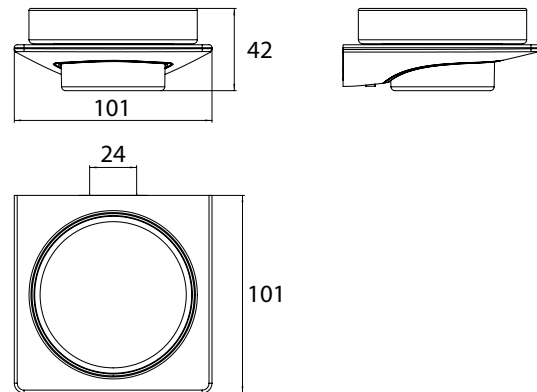

PRODUKTINFORMATION

Seifenhalter chrom

Art.-Nr.1630 001 01

Schale Kristallglas klar