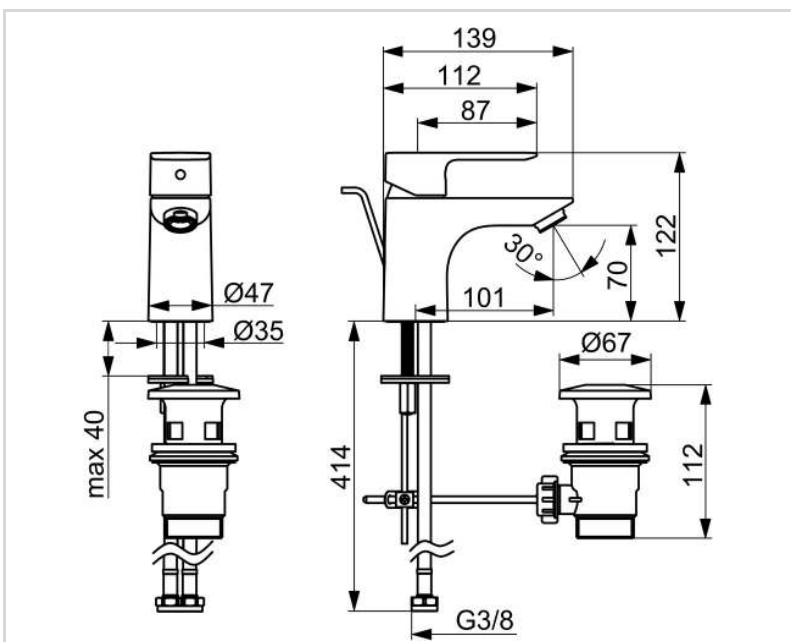

ZULASSUNGEN UND DEKLARATIONEN

DVGW

DW-6506DO0165

ABP

PA-IX 10072/IO

Konformitätserklärung

DoC