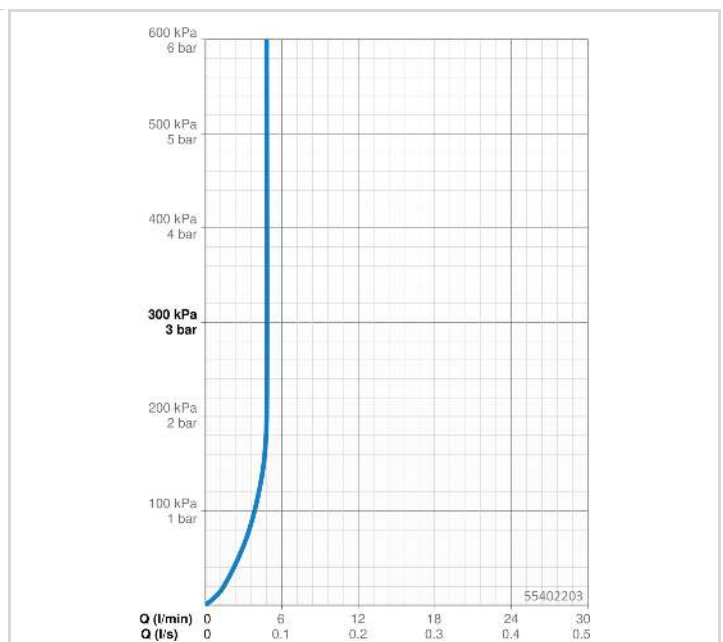

ZULASSUNGEN UND DEKLARATIONEN

DVGW

DW-6506DO0165

ABP

PA-IX 10072/IO

Konformitätserklärung

DoC