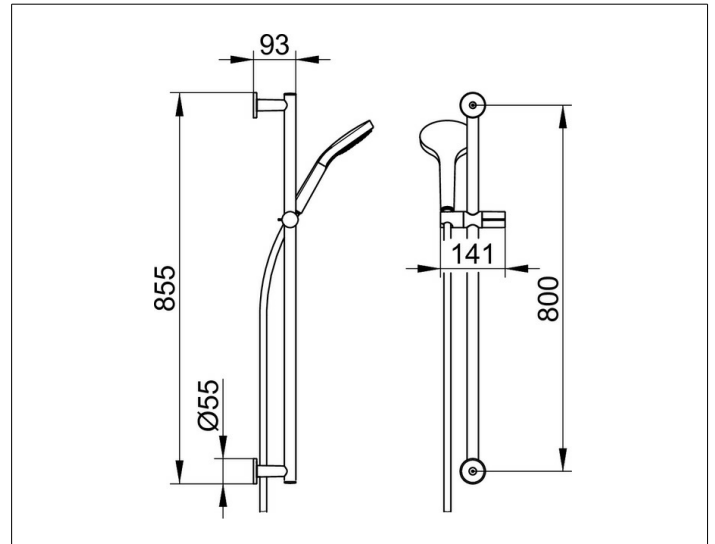

IXMO

59587370801 Brause-Set

PRODUKT

ZEICHNUNG

PRODUKTBESCHREIBUNG

bestehend aus:

- Wandstange 855 mm (Rosetten rund) mit Brauseschieber, Höhenverstellung mit Griff, Neigungswinkel verstellbar, wahlweise rechts oder links verwendbar
- Fliesenausgleichscheibe (5 mm)
- Handbrause mit Normal-, Soft-, Massagestrahl
- Brauseschlauch, 1600 mm

OBERFLÄCHE

schwarz matt

ABMESSUNG

855 mm