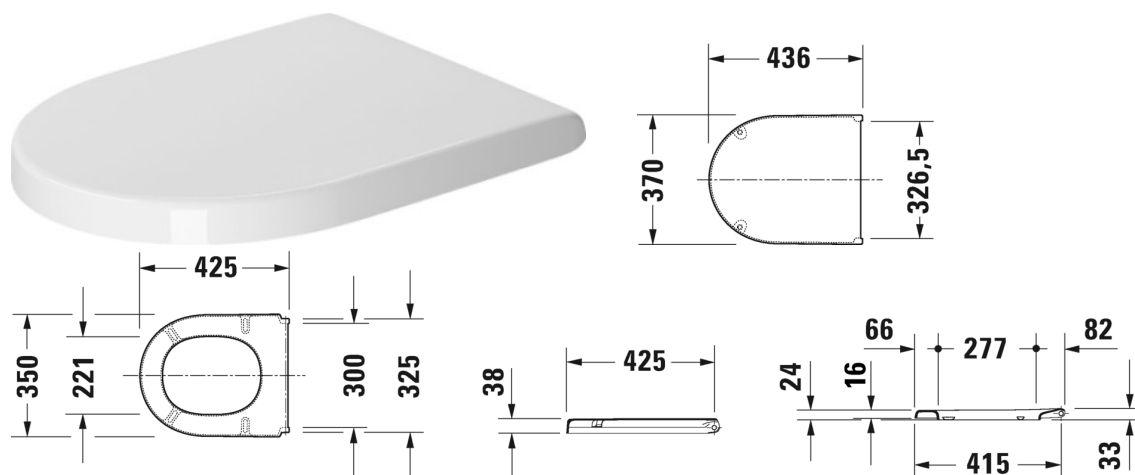

Starck 3 WC-Sitz # 0063810000

WC-Sitz	Größe	Gewicht	Bestellnummer
Scharniere Edelstahl, ohne Absenkautomatik			
Farben			
00 Weiß			
Variante			
		2,200 Kilogramm	0063810000
Passende Produkte			
Stand-WC Kombination Tiefspüler, für aufgesetzten Spülkasten (ohne Spülkasten), Befestigung inklusive, Abgang senkrecht, UWL Klasse 2, 360 x 655 mm	360 x 655 mm		012601
Stand-WC Kombination Tiefspüler, für aufgesetzten Spülkasten (ohne Spülkasten), Befestigung inklusive, Abgang waagrecht, 360 x 655 mm	360 x 655 mm		012609
Stand-WC Kombination für aufgesetzten Spülkasten (ohne Spülkasten), Tiefspüler, Befestigung inklusive, 360 x 655 mm	360 x 655 mm		012809
Stand-WC für variablen Wasserzulauf, Tiefspüler, Befestigung inklusive, Abgang waagrecht, UWL Klasse 2, 6,0 L, 360 x 560 mm	360 x 560 mm		012409
Wand-WC Tiefspüler, UWL Klasse 1, 360 x 540 mm	360 x 540 mm		220009
Wand-WC Flachspüler, UWL Klasse 2, 360 x 540 mm	360 x 540 mm		220109
Wand-WC Compact Tiefspüler, UWL Klasse 2, 360 x 480 mm	360 x 480 mm		220209
Wand-WC Comfort Tiefspüler, Sitzhöhe + 50 mm, UWL Klasse 2, 360 x 545 mm	360 x 545 mm		221509
Wand-WC Befestigungsabstand 230 mm, Tiefspüler, UWL Klasse 2, 360 x 540 mm	360 x 540 mm		220609

Starck 3 WC-Sitz # 0063810000

Wand-WC Tiefspüler, Durafix inklusive, UWL Klasse 1, 360 x 540 mm	360 x 540 mm	222509
Wand-WC Compact Tiefspüler, Durafix inklusive, UWL Klasse 1, 360 x 485 mm	360 x 485 mm	222709
Wand-WC Duravit Rimless® rimless, Tiefspüler, Durafix inklusive, UWL Klasse 1, 360 x 540 mm	360 x 540 mm	252709
Ausschreibungstext		
DURAVIT Starck 3 WC-Sitz, Design by Philippe Starck, aus hochwertigem Kunststoff mit Deckel über den Sitz greifend. Verdeckte Scharniere aus Edelstahl. Weiß. WC-Sitz ohne Absenkautomatik. Best.Nr. 0063810000.		

Alle Zeichnungen enthalten alle notwendigen Maße (mm), die den üblichen Toleranzen unterliegen. Exakte Maße können nur am Produkt abgenommen werden.