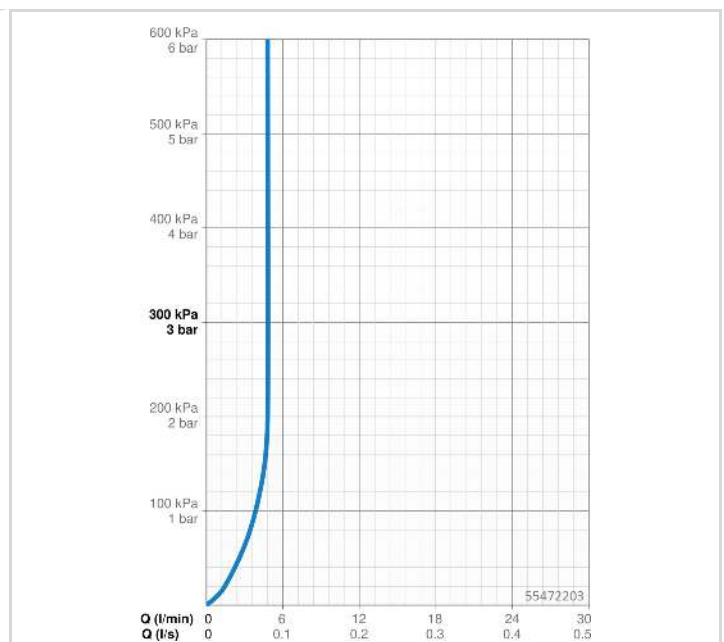

ZULASSUNGEN UND DEKLARATIONEN

DVGW	DW-6506DO0165
ABP	PA-IX 10072/IO
Konformitätserklärung	DoC