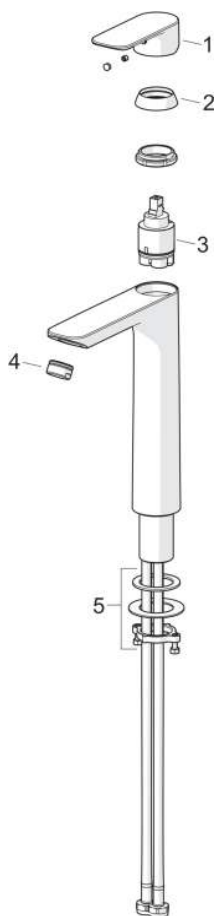

SP55472203

	Name	Art.-Nr.
01	Hebel Chrom	1017126V
02	Abdeckkappe Chrom	1017127V
03	Kartusche, 3.5 Classic	59913075
04	Luftsprudler, M24x1, 6 l/min Chrom	59913727
05	Befestigungssatz	59913371