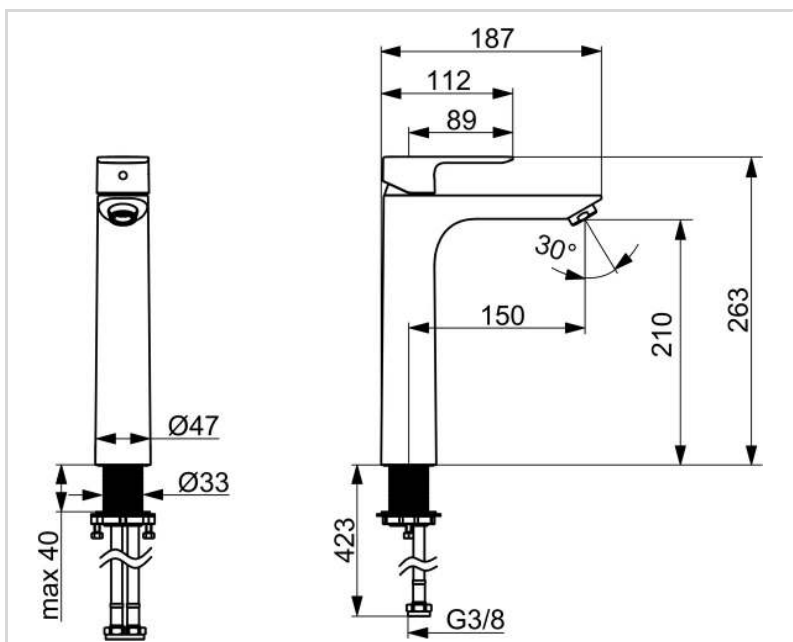

- Standmontage
- Chrom
- Feststehender Auslauf
- PCA® konstante Durchflussleistung unabhängig vom Fließdruck
- Hebel mit W+K-Kennzeichnung, Einhandbedienhebel/Griff
- Temperaturbegrenzer
- ø 3.5 classic Steuerpatrone mit keramischen Dichtscheiben zur Wassermengen- und Temperatureinstellung
- Anschluss über flexible Druckschläuche
- Ohne Ablaufgarnitur, Ohne Zugstangenbohrung

TECHNISCHE DATEN

DURCHFLUSSEIGENSCHAFTEN

Durchfluss bei 3 bar (mit Durchflussregler) **4.8 l/min**

TECHNISCHE EIGENSCHAFTEN

DN-Größe (Nennmaß)	DN15
Warmwasserversorgung	max. +70°C
Arbeitsdruck	0.5-10 bar
Anschlussgröße	G3/8
Ausladung	150 mm
Sicherungseinrichtung (EN1717)	AA
Werkstoff	Messing

VORSCHRIFTEN

EN Standard	EN 817
Geräuschklasse	I (ISO 3822)

ZULASSUNGEN UND DEKLARATIONEN

DVGW	DW-6506DO0165
ABP	PA-IX 10072/IO
Konformitätserklärung	DoC

**SP55472203**

	Name	Art.-Nr.
01	Hebel Chrom	1017126V
02	Abdeckkappe Chrom	1017127V
03	Kartusche, 3.5 Classic	59913075
04	Luftsprudler, M24x1, 6 l/min Chrom	59913727
05	Befestigungssatz	59913371