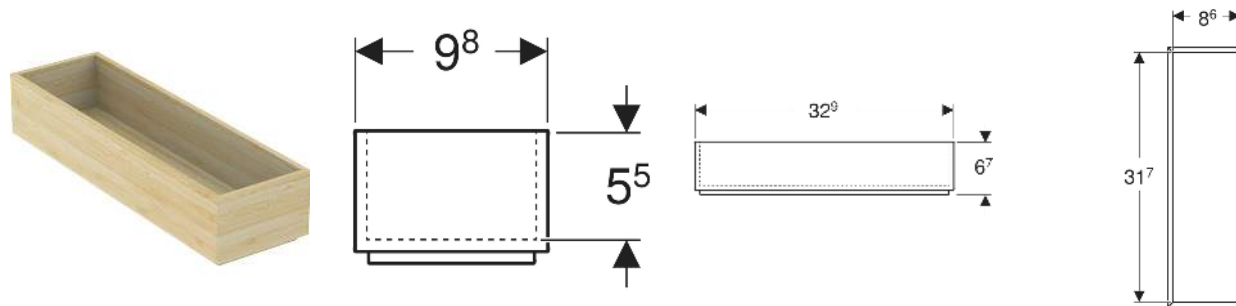

Geberit Schubladeneinsatz

INFO

- Schubladeneinsatz für Renova Plan Waschtischunterschrank

Art.-Nr.	Farbe / Oberfläche	B cm	H cm	T cm	VE1 St.
503.193.00.1 Neu	bambus / lackiert	9.8	6.7	32.9	1

Neuer Artikel verfügbar ab 01.04.2026