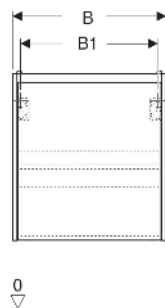

# Geberit Renova Compact Unterschrank für Waschtisch, mit einer Tür

## EIGENSCHAFTEN

- Holz aus nachhaltiger Forstwirtschaft mit zertifizierter Herkunft
- Wandhängend
- Mit einer Tür
- Anschlagseite links oder rechts
- Griffmulde zum Öffnen
- Tür mit Dämpfungsmechanismus
- Mit einem versetzbaren Einlegeboden

## ZUBEHÖR

- Geberit Magnethalter
- Geberit Set Füße schmal

Art-Nr.	Farbe / Oberfläche	B cm	B1 cm	B2 cm	Breite Waschtisch cm	H cm	T cm	T1 cm	Tür	VE1 St.
504.084.01.1 Neu	weiß / lackiert seidenglänzend	55	49.6	51.8	60	60.6	33.7	30.1	Anschlag links oder rechts	1