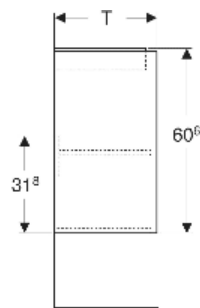

## EIGENSCHAFTEN

- Holz aus nachhaltiger Forstwirtschaft mit zertifizierter Herkunft
- Wandhängend
- Mit einer Tür
- Anschlagseite links oder rechts
- Griffmulde zum Öffnen
- Tür mit Dämpfungsmechanismus
- Mit einem versetzbaren Einlegeboden

## ZUBEHÖR

- Geberit Magnethalter
- Geberit Set Füße schmal

Art-Nr.	Farbe / Oberfläche	B cm	B1 cm	B2 cm	Breite Waschtisch cm	H cm	T cm	T1 cm	Tür	VE1 St.
504.084.01.1 Neu	weiß / lackiert seidenglänzend	55	49.6	51.8	60	60.6	33.7	30.1	Anschlag links oder rechts	1