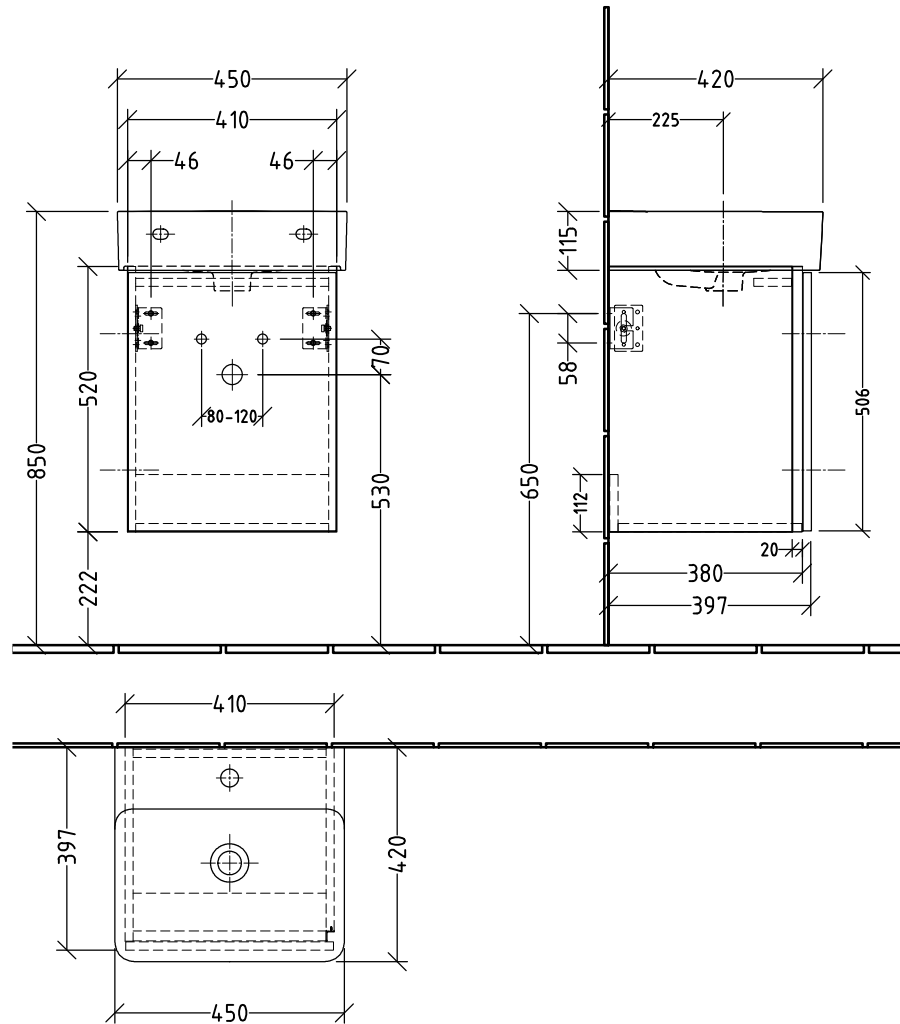

3W819___ (Anschlag links)
 3W820___ (Anschlag rechts)

zu VAL 815281 104/109/111/112 - 450mm

Siphonangaben
 vom Hersteller

SANIPA
 Villeroy & Boch Group

Montagezeichnung
3way - BR, BS

Zeichner
SKJ
 Datum
19.12.2018

Alle Angaben in mm - Technische Änderungen vorbehalten.
 Diese Zeichnung ist unser geistiges Eigentum und darf ohne unsere
 Genehmigung nicht kopiert oder Dritten zugänglich gemacht werden.