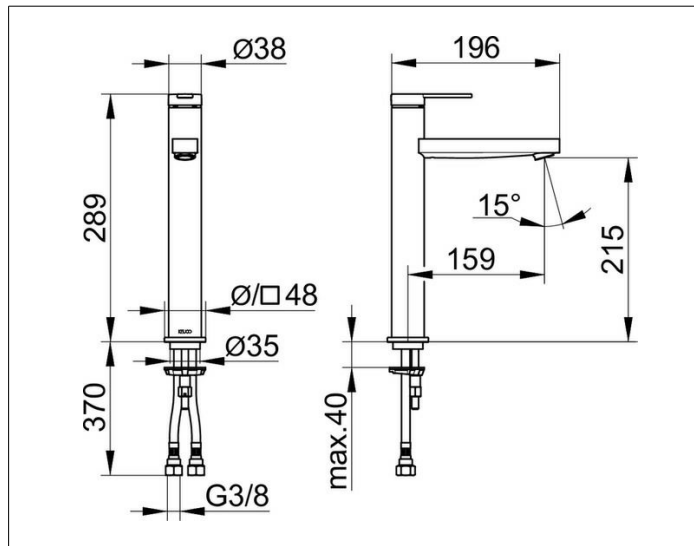

**IXMO**

**59510373100 Einhebel-Waschtismischer 210**

**PRODUKT**

**ZEICHNUNG**

**PRODUKTBESCHREIBUNG**

ohne Zugstangen-Ablaufgarnitur,  
mit runder und eckiger Rosette,  
Einlochmontage mit Schnell-Montage-System,  
Mischwasserkartusche mit keramischen Dichtscheiben,  
Luftsprudler M 24x1, Strahlregler verstellbar,  
Druckschläuche 570 mm, G 3/8 Zoll,  
Durchfluss begrenzt auf 7,6 l/min.,

**OBERFLÄCHE**

schwarz matt

**ABMESSUNG**

IXMO Flat, Rosette rund/eckig

**AUSSCHREIBUNGSTEXT**

KEUCO, IXMO, Einhebel-Waschtismischer 210, 59510373100,  
Einhebel-Waschtismischer in Oberfläche Schwarz-Matt im Design IXMO  
FLAT,  
ohne Zugstangen-Ablaufgarnitur,  
Einzigartige Technologie, multifunktionaler Minimalismus: Bei IXMO werden  
Funktionen intelligent zusammengeführt, Design: rund / eckig, Aufputz  
Montage, Material: entzinkungsarmes Messing, Schwarz-Matt, Gesamthöhe:  
291mm, Höhe bis Unterkante Strahlregler: 207mm, Breite: 48mm,  
Ausladung: 197mm, Rosettengröße: Ø 48mm bzw. 48 x 48mm,  
Auslieferung erfolgt mit runder und eckiger Rosette,  
Einlochmontage mit Schnell-Montage-System für Waschtische, Kartusche:  
hochwertige Mischwasserkartusche mit keramischen Dichtscheiben,  
Einhebelmischer, Wasseranschluss mit flexiblen Druckschläuchen, Länge  
570mm, Gewindedurchmesser G 3/8 Zoll, integrierter Luftsprudler SLIM  
SSR M 24x1, Strahlwinkel verstellbar um +/- 6°, Durchflussmenge begrenzt  
auf 7,6 l/min,