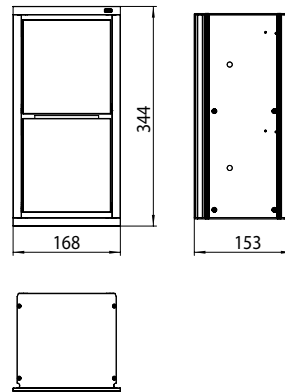

PRODUKTINFORMATION

WC-Papier-Modul - Unterputzmodell chrom/schwarz

Art.-Nr.9725 279 21