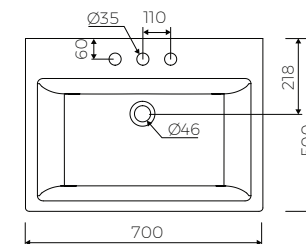

ELBRUS 70 S

STEHENDES WASCHBECKEN ZUR WANDMONTAGE
BACK TO WALL FLOOR STANDING WASHBASIN

Index: W-027-700-500-M-00-00

- Installationstyp / Recommended mounting method:
- Stehendes Waschbecken zur Wandmontage/
Back to wall floor standing
- Passend für Armaturen/ Suitable with kind of faucets
- Wandarmatur / Wall mounted
- Waschtischarmatur / Countertop

· Mit oder ohne Armaturloch / With or without tap hole

· Ohne Überlauf / Without overflow

· Material / Material:
- MARMOLIT®

· Gewicht / Weight : 66 kg

LÄNGE	BREITE	HÖHE
LENGHT	WIDTH	HEIGHT
700	500	845

DIESES PRODUKT IST KOMBINIERBAR MIT: / PRODUCT COMPATIBLE WITH: