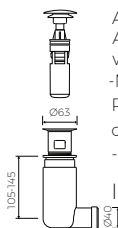

· Mit oder ohne Armaturloch / With or without tap hole

· Ohne Überlauf / Without overflow

· Material / Material:
- MARMOLIT®

· Gewicht / Weight : 66 kg

LÄNGE	BREITE	HÖHE
LENGHT	WIDTH	HEIGHT
700	500	845

DIESES PRODUKT IST KOMBINIERBAR MIT: / PRODUCT COMPATIBLE WITH:

im Set / set included

Ablaufgarnitur PCV
Ablauf "Klick Klack" mit
verchromter Abdeckkappe
PVC trap set with
chromed „Click Clack“ trigger
Index: ZPC

*gegen Aufpreis /
additional fees apply

Ablaufgarnitur PCV
Ablauf "Klick Klack" mit
verchromter Abdeckkappe
-Möglichkeit der Reinigung von oben
PVC trap set with
chromed „Click Clack“ trigger
- cleaning from the top system
Index: Easy Clean*

*gegen Aufpreis /
additional fees apply

Ablaufgarnitur PCV
Schaftventil "pop down" - chrom
PVC trap set with
chromed „pop down“ waste trigger
Index: ZCCN*