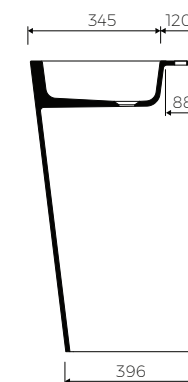

ELBRUS 70 S

STEHENDES WASCHBECKEN ZUR WANDMONTAGE
BACK TO WALL FLOOR STANDING WASHBASIN

Index: W-027-700-500-M-00-00

- Installationstyp / Recommended mounting method:
- Stehendes Waschbecken zur Wandmontage/
Back to wall floor standing
- Passend für Armaturen/ Suitable with kind of faucets
- Wandarmatur / Wall mounted
- Waschtischarmatur / Countertop

· Mit oder ohne Armaturloch / With or without tap hole

· Ohne Überlauf / Without overflow

· Material / Material:
- MARMOLIT®

· Gewicht / Weight : 66 kg

LÄNGE	BREITE	HÖHE
LENGHT	WIDTH	HEIGHT
700	500	845

DIESES PRODUKT IST KOMBINIERBAR MIT: / PRODUCT COMPATIBLE WITH: