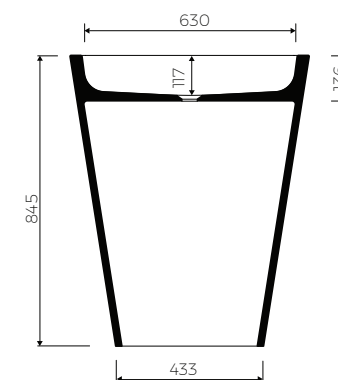

ELBRUS 70 S

STEHENDES WASCHBECKEN ZUR WANDMONTAGE
BACK TO WALL FLOOR STANDING WASHBASIN

Index: W-027-700-500-M-00-00

- Installationstyp / Recommended mounting method:
- Stehendes Waschbecken zur Wandmontage/
Back to wall floor standing
- Passend für Armaturen/ Suitable with kind of faucets
- Wandarmatur / Wall mounted
- Waschtischarmatur / Countertop

· Mit oder ohne Armaturloch / With or without tap hole

· Ohne Überlauf / Without overflow

· Material / Material:
- MARMOLIT®

· Gewicht / Weight : 66 kg

LÄNGE	BREITE	HÖHE
LENGHT	WIDTH	HEIGHT
700	500	845

DIESES PRODUKT IST KOMBINIERBAR MIT: / PRODUCT COMPATIBLE WITH: