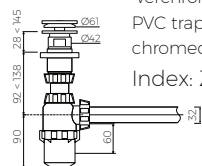

· Mit oder ohne Armaturloch / With or without tap hole

· Ohne Überlauf / Without overflow

· Material / Material:
- MARMOLIT®

· Gewicht / Weight : 66 kg

LÄNGE	BREITE	HÖHE
LENGHT	WIDTH	HEIGHT
700	500	845

DIESES PRODUKT IST KOMBINIERBAR MIT: / PRODUCT COMPATIBLE WITH:

im Set / set included

Ablaufgarnitur PCV
Ablauf "Klick Klack" mit
verchromter Abdeckkappe
PVC trap set with
chromed „Click Clack“ trigger
Index: ZPC

*gegen Aufpreis /
additional fees apply

Ablaufgarnitur PCV
Ablauf "Klick Klack" mit
verchromter Abdeckkappe
-Möglichkeit der Reinigung von oben
PVC trap set with
chromed „Click Clack“ trigger
- cleaning from the top system
Index: Easy Clean*

*gegen Aufpreis /
additional fees apply

Ablaufgarnitur PCV
Schaftventil "pop down" - chrom
PVC trap set with
chromed „pop down“ waste trigger
Index: ZCCN*