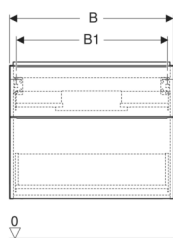

Geberit iCon Unterschrank für Waschtisch, mit zwei Schubladen

Beispielbild

Eigenschaften

- FSC™ C134279 zertifiziert
- Wandhängend
- Mit zwei Schubladen
- Griff zum Öffnen
- Griff austauschbar
- Schublade mit Selbststeinzug

- Schublade ohne Geruchsverschlussausschnitt
- Feuchtigkeitsbeständig
- Vormontiert geliefert

Technische Daten

Werkstoff	Hochverdichtete Dreischicht-Holzspanplatte
Schubladenbelastung max.	30 kg

Lieferumfang

- Unterschrank für Waschtisch

- Befestigungsmaterial

Art.-Nr.	Mix & Match	Farbe / Oberfläche	B	B1	B2	Breite Waschtisch	H	T	VE1
502.304.01.1	Ja	Korpus und Front: weiß / lackiert hochglänzend Griff: weiß / pulverbeschichtet matt	74 cm	68.6 cm	66.5 cm	75 cm	61.5 cm	47.6 cm	1 St.

Zubehör

- Geberit Set Schubladeneinsätze für obere Schublade
- Geberit Lichtleiste für Schublade, links und rechts, Länge 35 cm
- Geberit Griff
- Geberit Set Füße schmal
- Geberit Handtuchhalter für Badezimmermöbel, Ecke rechtwinklig
- Geberit Handtuchhalter für Badezimmermöbel, Ecke abgerundet
- Geberit Steckdosenelement
- Geberit Steckdosenelement mit USB-Anschluss