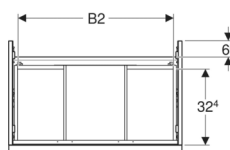

Geberit iCon Unterschrank für Waschtisch, mit zwei Schubladen

Beispielbild

Eigenschaften

- FSC™ C134279 zertifiziert
- Wandhängend
- Mit zwei Schubladen
- Griff zum Öffnen
- Griff austauschbar
- Schublade mit Selbststeinzug

- Schublade ohne Geruchsverschlussausschnitt
- Feuchtigkeitsbeständig
- Vormontiert geliefert

Technische Daten

Werkstoff	Hochverdichtete Dreischicht-Holzspanplatte
Schubladenbelastung max.	30 kg

Lieferumfang

- Unterschrank für Waschtisch

- Befestigungsmaterial

Art.-Nr.	Mix & Match	Farbe / Oberfläche	B	B1	B2	Breite Waschtisch	H	T	VE1
502.304.01.1	Ja	Korpus und Front: weiß / lackiert hochglänzend Griff: weiß / pulverbeschichtet matt	74 cm	68.6 cm	66.5 cm	75 cm	61.5 cm	47.6 cm	1 St.

Zubehör

- Geberit Set Schubladeneinsätze für obere Schublade
- Geberit Lichtleiste für Schublade, links und rechts, Länge 35 cm
- Geberit Griff
- Geberit Set Füße schmal
- Geberit Handtuchhalter für Badezimmermöbel, Ecke rechtwinklig
- Geberit Handtuchhalter für Badezimmermöbel, Ecke abgerundet
- Geberit Steckdosenelement
- Geberit Steckdosenelement mit USB-Anschluss