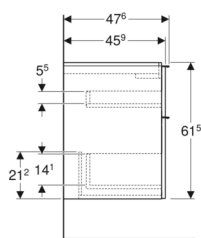

Geberit iCon Unterschrank für Waschtisch, mit zwei Schubladen

Beispielbild

Eigenschaften

- FSC™ C134279 zertifiziert
- Wandhängend
- Mit zwei Schubladen
- Griff zum Öffnen
- Griff austauschbar
- Schublade mit Selbststeinzug

- Schublade ohne Geruchsverschlussausschnitt
- Feuchtigkeitsbeständig
- Vormontiert geliefert

Technische Daten

Werkstoff	Hochverdichtete Dreischicht-Holzspanplatte
Schubladenbelastung max.	30 kg

Lieferumfang

- Unterschrank für Waschtisch

- Befestigungsmaterial

Art.-Nr.	Mix & Match	Farbe / Oberfläche	B	B1	B2	Breite Waschtisch	H	T	VE1
502.304.01.1	Ja	Korpus und Front: weiß / lackiert hochglänzend Griff: weiß / pulverbeschichtet matt	74 cm	68.6 cm	66.5 cm	75 cm	61.5 cm	47.6 cm	1 St.

Zubehör

- Geberit Set Schubladeneinsätze für obere Schublade
- Geberit Lichtleiste für Schublade, links und rechts, Länge 35 cm
- Geberit Griff
- Geberit Set Füße schmal
- Geberit Handtuchhalter für Badezimmermöbel, Ecke rechtwinklig
- Geberit Handtuchhalter für Badezimmermöbel, Ecke abgerundet
- Geberit Steckdosenelement
- Geberit Steckdosenelement mit USB-Anschluss