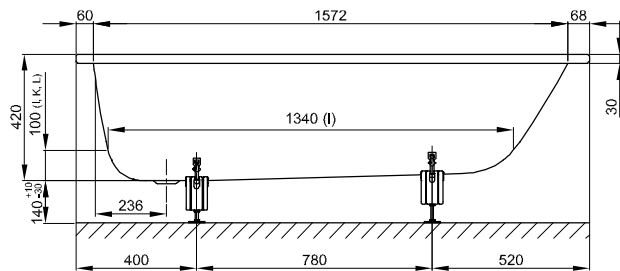

BetteSpace S

N° 1: Ecke links

N° 2: Ecke rechts

N° 1: Ecke links

N° 2: Ecke rechts

Information

Für die fachgerechte Montage empfehlen wir den Einsatz des Original-Wannenfuß B23-1500.

Wenn die Badewanne unter einer Platte verbaut werden soll, kontaktieren Sie uns bitte zur Erstellung individueller Ausschnitt-Daten.

Lieferumfang

Inklusive schallreduzierender Antidröhn-Matten.

Design: Tesseraux + Partner

Abmessung

Bestell-Nr.	Maße in mm	Variante	Nutzhalt*
1130	1700 × 750 × 420	N° 1	122 Liter
1140	1700 × 750 × 420	N° 2	122 Liter

*Nutzhalt: Wasserinhalt abzüglich 70 Liter Verdrängung.