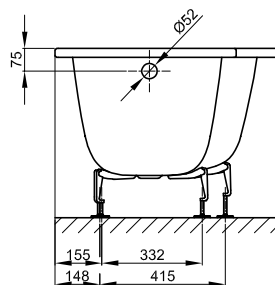

BetteSpace S

N° 1: Ecke links

N° 2: Ecke rechts

N° 1: Ecke links

N° 2: Ecke rechts

Information

Für die fachgerechte Montage empfehlen wir den Einsatz des Original-Wannenfuß B23-1500.

Wenn die Badewanne unter einer Platte verbaut werden soll, kontaktieren Sie uns bitte zur Erstellung individueller Ausschnitt-Daten.

Lieferumfang

Inklusive schallreduzierender Antidröhn-Matten.

Design: Tesseraux + Partner

Abmessung

Bestell-Nr.	Maße in mm	Variante	Nutzhalt*
1130	1700 × 750 × 420	N° 1	122 Liter
1140	1700 × 750 × 420	N° 2	122 Liter

*Nutzhalt: Wasserinhalt abzüglich 70 Liter Verdrängung.