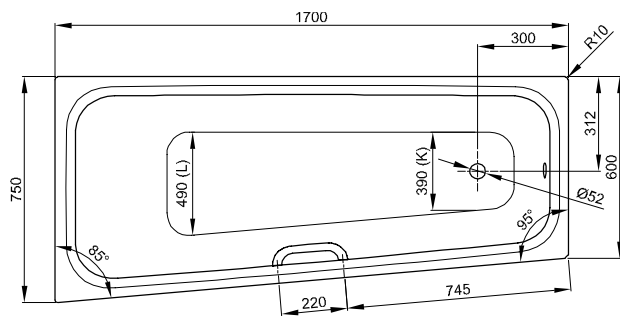

BetteSpace S

N° 1: Ecke links

N° 2: Ecke rechts

N° 1: Ecke links

N° 2: Ecke rechts

Information

Für die fachgerechte Montage empfehlen wir den Einsatz des Original-Wannenfuß B23-1500.

Wenn die Badewanne unter einer Platte verbaut werden soll, kontaktieren Sie uns bitte zur Erstellung individueller Ausschnitt-Daten.

Lieferumfang

Inklusive schallreduzierender Antidröhn-Matten.

Design: Tesseraux + Partner

Abmessung

Bestell-Nr.	Maße in mm	Variante	Nutzhalt*
1130	1700 × 750 × 420	N° 1	122 Liter
1140	1700 × 750 × 420	N° 2	122 Liter

*Nutzhalt: Wasserinhalt abzüglich 70 Liter Verdrängung.