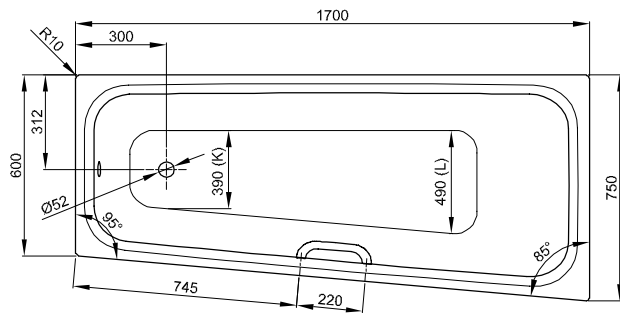

BetteSpace S

N° 1: Ecke links

N° 2: Ecke rechts

N° 1: Ecke links

N° 2: Ecke rechts

Information

Für die fachgerechte Montage empfehlen wir den Einsatz des Original-Wannenfuß B23-1500.

Wenn die Badewanne unter einer Platte verbaut werden soll, kontaktieren Sie uns bitte zur Erstellung individueller Ausschnitt-Daten.

Lieferumfang

Inklusive schallreduzierender Antidröhn-Matten.

Design: Tesseraux + Partner

Abmessung

Bestell-Nr.	Maße in mm	Variante	Nutzhalt*
1130	1700 × 750 × 420	N° 1	122 Liter
1140	1700 × 750 × 420	N° 2	122 Liter

*Nutzhalt: Wasserinhalt abzüglich 70 Liter Verdrängung.