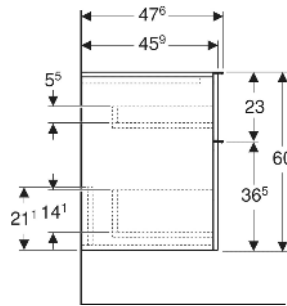

Geberit iCon Seitenschrank mit zwei Schubladen

EIGENSCHAFTEN

- FSC™ C134279 zertifiziert
- Wandhängend
- Mit zwei Schubladen
- Griff zum Öffnen
- Griff austauschbar
- Schublade mit Selbsteinzug
- Feuchtigkeitsbeständig
- Vormontiert geliefert

TECHNISCHE DATEN

Werkstoff Hochverdichtete Dreischicht-Holzspanplatte
 Schubladenbelastung max. 20 kg

LIEFERUMFANG

- Seitenschrank
- Befestigungsmaterial

ZUBEHÖR

- Geberit Handtuchhalter für Badezimmermöbel
- Geberit Griff
- Geberit Lichtleiste für Schublade, links und rechts, Länge 35 cm
- Geberit Steckdoselement mit Netzstecker
- Geberit Handtuchhalter für Badezimmermöbel, Ecke rechtwinklig
- Geberit Handtuchhalter für Badezimmermöbel, Ecke abgerundet
- Geberit Set Füße schmal

Art-Nr.	Farbe / Oberfläche	B cm	H cm	T cm	VE1 St.
502.315.01.1	Korpus, Front: weiß / lackiert hochglänzend Griff: weiß / pulverbeschichtet matt	45	60	47.6	1