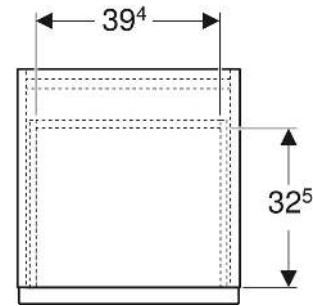

Geberit iCon Seitenschrank mit zwei Schubladen

EIGENSCHAFTEN

- FSC™ C134279 zertifiziert
- Wandhängend
- Mit zwei Schubladen
- Griff zum Öffnen
- Griff austauschbar
- Schublade mit Selbsteinzug
- Feuchtigkeitsbeständig
- Vormontiert geliefert

TECHNISCHE DATEN

Werkstoff Hochverdichtete Dreischicht-Holzspanplatte
 Schubladenbelastung max. 20 kg

LIEFERUMFANG

- Seitenschrank
- Befestigungsmaterial

ZUBEHÖR

- Geberit Handtuchhalter für Badezimmermöbel
- Geberit Griff
- Geberit Lichtleiste für Schublade, links und rechts, Länge 35 cm
- Geberit Steckdoselement mit Netzstecker
- Geberit Handtuchhalter für Badezimmermöbel, Ecke rechtwinklig
- Geberit Handtuchhalter für Badezimmermöbel, Ecke abgerundet
- Geberit Set Füße schmal

Art-Nr.	Farbe / Oberfläche	B cm	H cm	T cm	VE1 St.
502.315.01.1	Korpus, Front: weiß / lackiert hochglänzend Griff: weiß / pulverbeschichtet matt	45	60	47.6	1