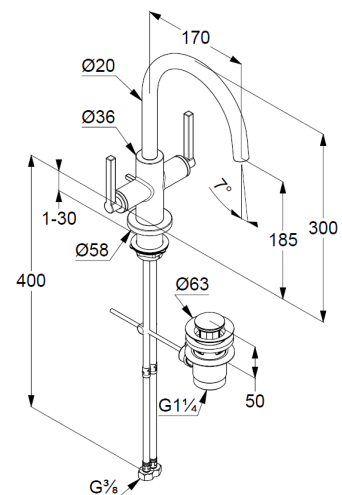

Artikel- Nr.: 201183915

Waschtisch-Armatur DN 15

Zweigriffarmatur

Einlochmontage

Flügelgriff, Metall

Strahlregler M18,5 PCA laminar

Keramik Oberteil 90° (rechts/ links)

Durchflussmenge bei 3 bar = 5,6 l/ min.

schwenkbarer (150°/ 360°) oder arretierbarer Auslauf

flexible Druckschläuche G 3/8 DVGW zugelassen

Schaftbefestigung

Ablaufgarnitur G 1 1/4" aus Metall

Produktabbildung

Maßzeichnung

Durchflussdiagramm