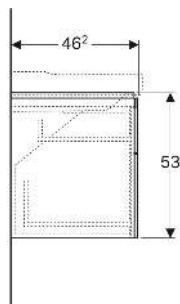

# Geberit Xeno<sup>2</sup> Unterschrank für Waschtisch, mit Breite ab 120 cm, mit vier Schubladen