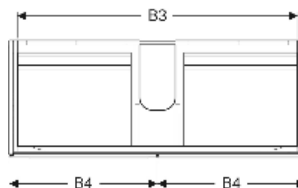

# Geberit Xeno<sup>2</sup> Unterschrank für Waschtisch, mit Breite ab 120 cm, mit vier Schubladen