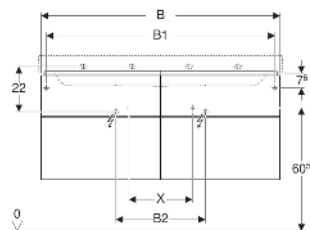

# Geberit Xeno<sup>2</sup> Unterschrank für Waschtisch, mit Breite ab 120 cm, mit vier Schubladen