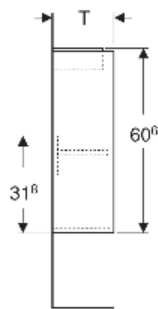

Geberit Renova Compact Unterschrank für Handwaschbecken, mit einer Tür, verkürzte Ausladung

EIGENSCHAFTEN

- Holz aus nachhaltiger Forstwirtschaft mit zertifizierter Herkunft
- Wandhängend
- Verkürzte Ausladung
- Mit einer Tür
- Anschlagseite links oder rechts
- Griffmulde zum Öffnen
- Tür mit Dämpfungsmechanismus
- Mit einem versetzbaren Einlegeboden

- Seidenmatte Oberflächen mit Anti-Fingerabdruck-Beschichtung
- Feuchtigkeitsbeständig
- Vormontiert geliefert

TECHNISCHE DATEN

Werkstoff Hochverdichtete Dreischicht-Holzspanplatte

LIEFERUMFANG

- Unterschrank für Handwaschbecken
- Einlegeboden
- Befestigungsmaterial

ZUBEHÖR

- Geberit Magnethalter
- Geberit Set Füße schmal

Art.-Nr.	Farbe / Oberfläche	B cm	B1 cm	B2 cm	Breite Waschtisch cm	H cm	T cm	T1 cm	Tür	VF1 St
504.080.JK.1 Neu	lava / lackiert seidenmatt	35.8	30.4	32.6	40	60.6	22.5	19	Anschlag links oder rechts	1