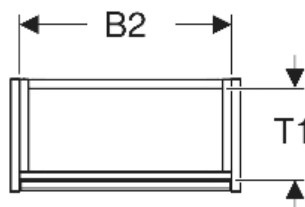

Geberit Renova Compact Unterschrank für Handwaschbecken, mit einer Tür, verkürzte Ausladung

EIGENSCHAFTEN

- Holz aus nachhaltiger Forstwirtschaft mit zertifizierter Herkunft
- Wandhängend
- Verkürzte Ausladung
- Mit einer Tür
- Anschlagseite links oder rechts
- Griffmulde zum Öffnen
- Tür mit Dämpfungsmechanismus
- Mit einem versetzbaren Einlegeboden

- Seidenmatte Oberflächen mit Anti-Fingerabdruck-Beschichtung
- Feuchtigkeitsbeständig
- Vormontiert geliefert

TECHNISCHE DATEN

Werkstoff Hochverdichtete Dreischicht-Holzspanplatte

LIEFERUMFANG

- Unterschrank für Handwaschbecken
- Einlegeboden
- Befestigungsmaterial

ZUBEHÖR

- Geberit Magnethalter
- Geberit Set Füße schmal

Art.-Nr.	Farbe / Oberfläche	B cm	B1 cm	B2 cm	Breite Waschtisch cm	H cm	T cm	T1 cm	Tür	VF1 St
504.080.JK.1 Neu	lava / lackiert seidenmatt	35.8	30.4	32.6	40	60.6	22.5	19	Anschlag links oder rechts	1