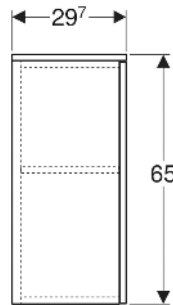

Geberit Renova Plan Seitenschrank mit einer Tür

EIGENSCHAFTEN

- Holz aus nachhaltiger Forstwirtschaft mit zertifizierter Herkunft
- Wandhängend
- Mit einer Tür
- Anschlagseite links oder rechts
- Griffmulde zum Öffnen
- Tür mit Dämpfungsmechanismus
- Mit einem versetzbaren Einlegeboden
- Seidenmatte Oberflächen mit Anti-Fingerabdruck-Beschichtung

INFO

- Seitenschrank und Mittelhochschrank können miteinander kombiniert werden

Art-Nr.	Farbe / Oberfläche	B cm	H cm	T cm	Tür	VE1 St.
504.043.JK.1 Neu	lava / lackiert seidenmatt	33	65	29.7	Anschlag links oder rechts	1