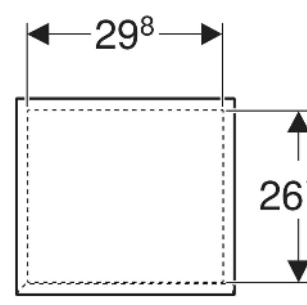

Geberit Renova Plan Seitenschrank mit einer Tür

EIGENSCHAFTEN

- Holz aus nachhaltiger Forstwirtschaft mit zertifizierter Herkunft
- Wandhängend
- Mit einer Tür
- Anschlagseite links oder rechts
- Griffmulde zum Öffnen
- Tür mit Dämpfungsmechanismus
- Mit einem versetzbaren Einlegeboden
- Seidenmatte Oberflächen mit Anti-Fingerabdruck-Beschichtung

INFO

- Seitenschrank und Mittelhochschrank können miteinander kombiniert werden

Art-Nr.	Farbe / Oberfläche	B cm	H cm	T cm	Tür	VE1 St.
504.043.JK.1 Neu	lava / lackiert seidenmatt	33	65	29.7	Anschlag links oder rechts	1