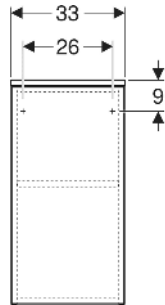

Geberit Renova Plan Seitenschrank mit einer Tür

EIGENSCHAFTEN

- Holz aus nachhaltiger Forstwirtschaft mit zertifizierter Herkunft
- Wandhängend
- Mit einer Tür
- Anschlagseite links oder rechts
- Griffmulde zum Öffnen
- Tür mit Dämpfungsmechanismus
- Mit einem versetzbaren Einlegeboden
- Seidenmatte Oberflächen mit Anti-Fingerabdruck-Beschichtung

- Feuchtigkeitsbeständig
- Vormontiert geliefert

TECHNISCHE DATEN

Werkstoff Hochverdichtete Dreischicht-Holzspanplatte

LIEFERUMFANG

- Befestigungsmaterial

ZUBEHÖR

- Geberit Magnethalter
- Geberit Vergrößerungsspiegel
- Geberit Steckdosenelement
- Geberit Set Füße schmal

INFO

- Seitenschrank und Mittelhochschrank können miteinander kombiniert werden

Art-Nr.	Farbe / Oberfläche	B cm	H cm	T cm	Tür	VE1 St.
504.043.JK.1 Neu	lava / lackiert seidenmatt	33	65	29.7	Anschlag links oder rechts	1