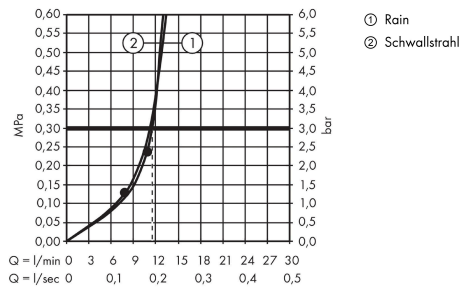

AXOR One
Brauseset 0,90 m mit Handbrause 2jet
 Oberfläche: **Chrom** Artikelnummer: **45722000**

Merkmale

- besteht aus: Handbrause, Brausestange, Brauseschlauch, Handbrausehalterung
- Brausekopfgröße: 124 x 24 mm
- Strahlart: Rain, Schwallstrahl
- komfortable Strahlartenumstellung durch Select-Taste
- AXOR Starck Wandstange 0,90 m
- maximale Durchflussmenge bei 3 bar: 12 l/min
- Mindestfließdruck: 2,5 bar
- Wandbefestigung: Schraubbefestigung
- Wandstützen aus Kunststoff
- Profil Brausestange: rund
- Brausestangendurchmesser: 25 mm
- Bohrabstand 915 mm
- Brauseschlauch mit beidseitig zylindrischer Mutter
- Drehwirbel auf Brause- und Festseite

Technologie

Produktabbildung

Maßzeichnung

AXOR One
Brauseset 0,90 m mit Handbrause 2jet
 Oberfläche: **Chrom** Artikelnummer: **45722000**

Durchflussdiagramm

AXOR One
Brauseset 0,90 m mit Handbrause 2jet
Oberfläche: **Chrom** Artikelnummer: **45722000**