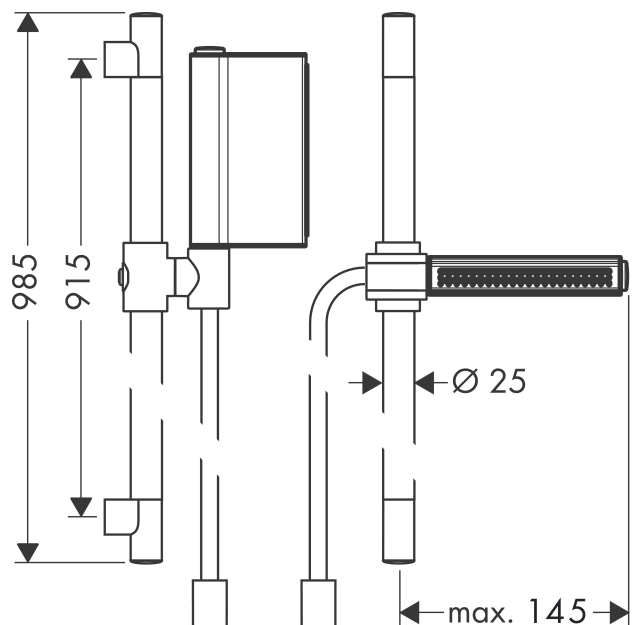

AXOR One
Brauseset 0,90 m mit Handbrause 2jet
 Oberfläche: **Chrom** Artikelnummer: **45722000**

Merkmale

- besteht aus: Handbrause, Brausestange, Brauseschlauch, Handbrausehalterung
- Brausekopfgröße: 124 x 24 mm
- Strahlart: Rain, Schwallstrahl
- komfortable Strahlartenumstellung durch Select-Taste
- AXOR Starck Wandstange 0,90 m
- maximale Durchflussmenge bei 3 bar: 12 l/min
- Mindestfließdruck: 2,5 bar
- Wandbefestigung: Schraubbefestigung
- Wandstützen aus Kunststoff
- Profil Brausestange: rund
- Brausestangendurchmesser: 25 mm
- Bohrabstand 915 mm
- Brauseschlauch mit beidseitig zylindrischer Mutter
- Drehwirbel auf Brause- und Festseite

Technologie

Produktabbildung

Maßzeichnung

AXOR One
Brauseset 0,90 m mit Handbrause 2jet
 Oberfläche: **Chrom** Artikelnummer: **45722000**

Durchflussdiagramm

AXOR One
Brauseset 0,90 m mit Handbrause 2jet
Oberfläche: **Chrom** Artikelnummer: **45722000**

Einbaubeispiel