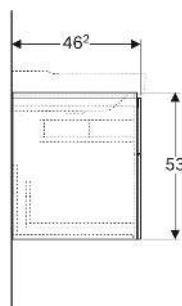

Geberit Xeno² Unterschrank für Waschtisch, mit zwei Schubladen

EIGENSCHAFTEN

- FSC™ C134279 zertifiziert
- Wandhängend
- Mit zwei Schubladen
- Push-to-open-Mechanismus zum Öffnen
- Schublade mit Antirutschmatte
- Schublade mit LED-Leuchte
- Feuchtigkeitsbeständig
- Vormontiert geliefert

20 kg
F

3000 K

LIEFERUMFANG

- Befestigungsmaterial

ZUBEHÖR

- Geberit Handtuchhalter für Badezimmermöbel
- Geberit Magnethalter
- Geberit Xeno² Schubladeneinsatz, T-Unterteilung, für obere Schublade

- Geberit Xeno² Schubladeneinsatz, H-Unterteilung, für obere Schublade
- Geberit Xeno² Schubladeneinsatz, H-Unterteilung, für untere Schublade
- Geberit Steckdosenelement
- Geberit Steckdosenelement mit USB-Anschluss
- Geberit Group Orientierungslicht
- Geberit Handtuchhalter für Badezimmermöbel, Ecke rechtwinklig
- Geberit Handtuchhalter für Badezimmermöbel, Ecke abgerundet

INFO

- Für die Installation des Unterschrankes wird ein Geberit Waschbeckenanschluss, Raumsparmodell benötigt. Siehe Sortimentsübersicht Waschtisch-Serie oder Onlinekatalog, Zubehör Waschtische.

Art.-Nr.	Farbe / Oberfläche	B cm	B1 cm	B2 cm	B3 cm	Breite Waschtisch cm	H cm	T cm	Schutzklasse	Leistungsaufnahme W	Lichtstrom lm	VE1 St.
500.506.00.1 *	greige / lackiert matt	58	53	10	51.6	60	53	46.2	II	2.25	270	1