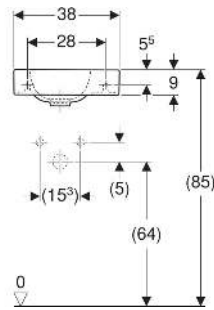

Geberit iCon Handwaschbecken

EIGENSCHAFTEN

- Unterbaufähig
- Asymmetrisch

TECHNISCHE DATEN

Werkstoff Sanitärkeramik

ZUBEHÖR

- Geberit Tauchrohrgeruchsverschluss für Waschbecken, Abgang horizontal
- Geberit Ablaufventil mit freiem Auslauf, Sieb
- Geberit Tauchrohrgeruchsverschluss für Waschbecken, Raumsparmodell, Abgang horizontal

- Geberit Ablaufventil mit freiem Auslauf und Ventilabdeckung

Art.-Nr.	Farbe / Oberfläche	Haflnloch	Überlauf	B cm	H cm	T cm	VE1 St.	VE2 St.
124836000	weiß	links	ohne	38	13.5	28	1	36