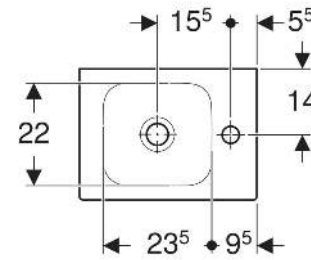

Geberit iCon Handwaschbecken

EIGENSCHAFTEN

- Unterbaufähig
- Asymmetrisch

TECHNISCHE DATEN

Werkstoff Sanitärkeramik

ZUBEHÖR

- Geberit Tauchrohrgeruchsverschluss für Waschbecken, Abgang horizontal
- Geberit Ablaufventil mit freiem Auslauf, Sieb
- Geberit Tauchrohrgeruchsverschluss für Waschbecken, Raumsparmodell, Abgang horizontal

- Geberit Ablaufventil mit freiem Auslauf und Ventilabdeckung

Art.-Nr.	Farbe / Oberfläche	Haflnloch	Überlauf	B cm	H cm	T cm	VE1 St.	VE2 St.
124836000	weiß	links	ohne	38	13.5	28	1	36