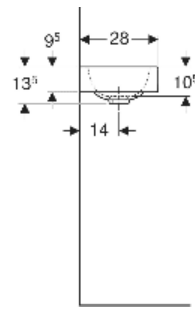

Geberit iCon Handwaschbecken

EIGENSCHAFTEN

- Unterbaufähig
- Asymmetrisch

TECHNISCHE DATEN

Werkstoff Sanitärkeramik

ZUBEHÖR

- Geberit Tauchrohrgeruchsverschluss für Waschbecken, Abgang horizontal
- Geberit Ablaufventil mit freiem Auslauf, Sieb
- Geberit Tauchrohrgeruchsverschluss für Waschbecken, Raumsparmodell, Abgang horizontal

- Geberit Ablaufventil mit freiem Auslauf und Ventilabdeckung

Art.-Nr.	Farbe / Oberfläche	Haflnloch	Überlauf	B cm	H cm	T cm	VE1 St.	VE2 St.
124836000	weiß	links	ohne	38	13.5	28	1	36