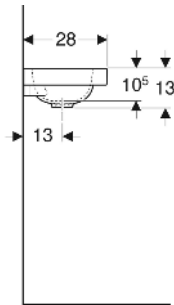

Geberit iCon Light Handwaschbecken

EIGENSCHAFTEN

- Unterbaufähig
- Asymmetrisch

TECHNISCHE DATEN

Werkstoff Sanitärkeramik

ZUBEHÖR

- Geberit Tauchrohrgeruchsverschluss für Waschbecken, Abgang horizontal
- Geberit Ablaufventil mit freiem Auslauf, Sieb
- Geberit Tauchrohrgeruchsverschluss für Waschbecken, Raumsparmodell, Abgang horizontal

- Geberit Ablaufventil mit freiem Auslauf und Ventilabdeckung
- Geberit Tauchrohrsiphon für Waschbecken, Anschluss BSP, Abgang horizontal oder vertikal
- Geberit Befestigungsmaterial für Handwaschbecken

Art.-Nr.	Farbe / Oberfläche	Hahnloch	Überlauf	B cm	H cm	T cm	Ablagerfläche	VE1 St.	VE2 St.
501.830.00.3 *	weiß	ohne	ohne	38	13	28	rechts	1	36

* Auftragsbezogene Produktion