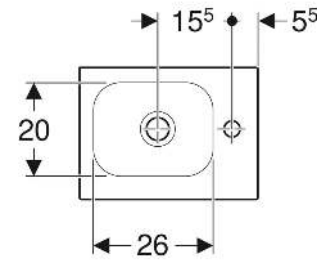

Geberit iCon Light Handwaschbecken

EIGENSCHAFTEN

- Unterbaufähig
- Asymmetrisch

TECHNISCHE DATEN

Werkstoff Sanitärkeramik

ZUBEHÖR

- Geberit Tauchrohrgeruchsverschluss für Waschbecken, Abgang horizontal
- Geberit Ablaufventil mit freiem Auslauf, Sieb
- Geberit Tauchrohrgeruchsverschluss für Waschbecken, Raumsparmodell, Abgang horizontal

- Geberit Ablaufventil mit freiem Auslauf und Ventilabdeckung
- Geberit Tauchrohrsiphon für Waschbecken, Anschluss BSP, Abgang horizontal oder vertikal
- Geberit Befestigungsmaterial für Handwaschbecken

Art.-Nr.	Farbe / Oberfläche	Hahnloch	Überlauf	B cm	H cm	T cm	Ablagerfläche	VE1 St.	VE2 St.
501.830.00.3 *	weiß	ohne	ohne	38	13	28	rechts	1	36

* Auftragsbezogene Produktion