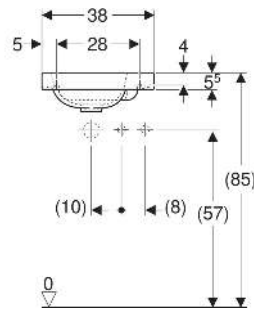

Geberit iCon Light Handwaschbecken

EIGENSCHAFTEN

- Unterbaufähig
- Asymmetrisch

TECHNISCHE DATEN

Werkstoff Sanitärkeramik

ZUBEHÖR

- Geberit Tauchrohrgeruchsverschluss für Waschbecken, Abgang horizontal
- Geberit Ablaufventil mit freiem Auslauf, Sieb
- Geberit Tauchrohrgeruchsverschluss für Waschbecken, Raumsparmodell, Abgang horizontal

- Geberit Ablaufventil mit freiem Auslauf und Ventilabdeckung
- Geberit Tauchrohrsiphon für Waschbecken, Anschluss BSP, Abgang horizontal oder vertikal
- Geberit Befestigungsmaterial für Handwaschbecken

Art.-Nr.	Farbe / Oberfläche	Hahnloch	Überlauf	B cm	H cm	T cm	Ablagerfläche	VE1 St.	VE2 St.
501.830.00.3 *	weiß	ohne	ohne	38	13	28	rechts	1	36

* Auftragsbezogene Produktion