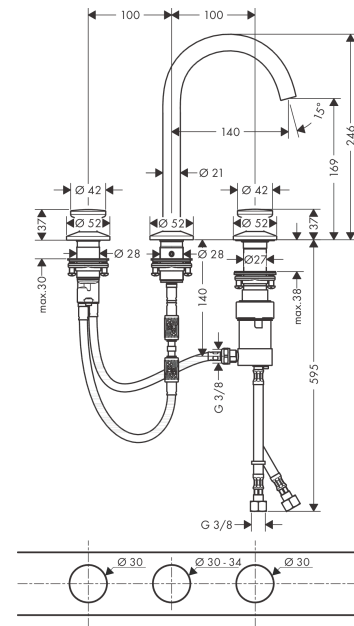

AXOR One

3-Loch Waschtischarmatur Select 170 mit Push-Open Ablaufgarnitur

Oberfläche: **Brushed Nickel** Artikelnummer: **48070820**

Merkmale

- besteht aus: 3-Loch Waschtischarmatur, Ablaufgarnitur
- ComfortZone 170
- Ausladung: 140 mm
- Auslaufhöhe: 169 mm
- Griffvariante: Select
- Strahlart: Normalstrahl
- maximale Durchflussmenge bei 3 bar: 5 l/min
- rechter Griff: Select Kartusche mit Temperaturverstellung
- linker Griff: Volumenkontrolle
- Temperaturbegrenzung einstellbar
- für Durchlauferhitzer geeignet
- Push-Open Ablaufgarnitur G 1¼
- Material Ablaufventil: Metall
- Anschlussart: G ¾ Anschlussschläuche
- Anschlussgröße: DN15
- EU-Taxonomie: max. 6 l/min - wesentlicher Beitrag (SC) möglich
- DVGW_NW-6506DM0388

Technologie

Zertifikate / Nachhaltigkeit

AXOR One

3-Loch Waschtischarmatur Select 170 mit Push-Open Ablaufgarnitur

Oberfläche: **Brushed Nickel** Artikelnummer: **48070820**

Produktabbildung

Maßzeichnung

Durchflussdiagramm