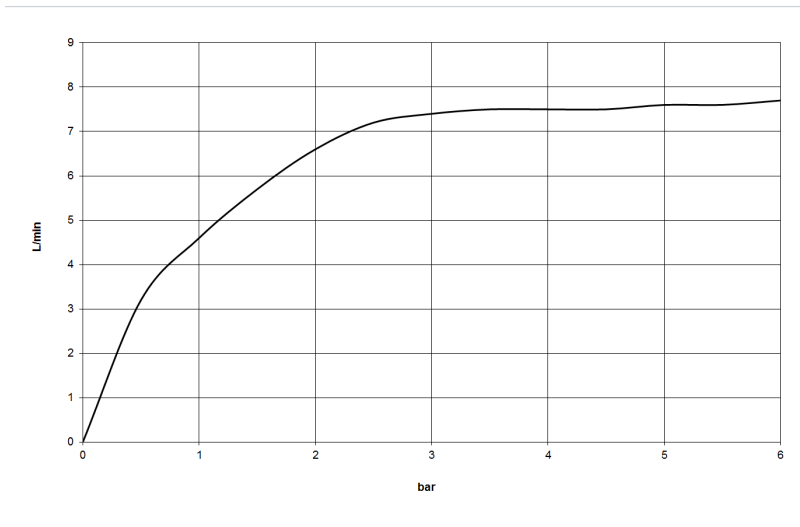

Badewanne - Madison

Wannen-Vierlochbatterie für Wannenrand- bzw. Fliesenrandmontage - Dark Platinum matt

Artikelnummer: 27 502 360-99

Durchflussdiagramm