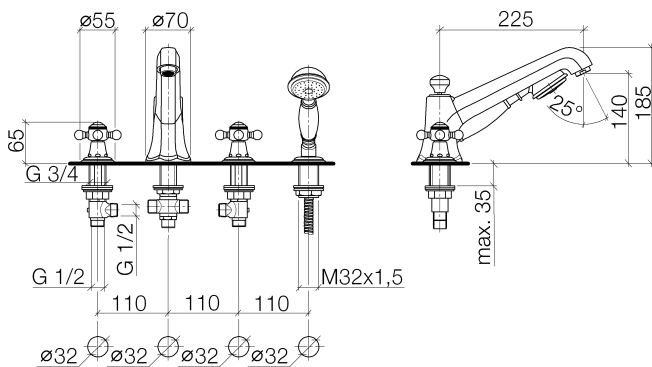

Badewanne - Madison

Wannen-Vierlochbatterie für Wannenrand- bzw. Fliesenrandmontage - Dark Platinum matt

Artikelnummer: 27 502 360-99

- Ausladung 225 mm
- Schlauchbrausegarnitur: Normalstrahl
- Auslauf: runder luftangereicherter Strahl
- Schlauchbrausegarnitur mit Antikalk-System
- automatische Umstellung Wanne/Brause
- Armaturenhöhe 185 mm
- Höhe bis Luftsprudler 140 mm
- Bohrungsdurchmesser Seitenventil 32 mm
- Bohrungsdurchmesser Auslauf 32 mm
- Bohrungsdurchmesser Schlauchbrausegarnitur 32 mm
- Rosette für Schlauchbrausegarnitur Ø 55 mm
- Rosette für Seitenventil Ø 55 mm
- Metallbrauseschlauch 1750 mm mit integriertem Verdrehenschutz
- Durchfluss Handbrause max. 6,8 l/min
- Durchfluss Auslauf max. 23 l/min
- Eigensicher gegen Rückfließen.

Dark Platinum matt

Maßzeichnung

Alle Angaben in mm / inch = mm x 0,0394

Badewanne - Madison

Wannen-Vierlochbatterie für Wannenrand- bzw. Fliesenrandmontage - Dark Platinum matt

Artikelnummer: 27 502 360-99

Durchflussdiagramm

Badewanne - Madison

Wannen-Vierlochbatterie für Wannenrand- bzw. Fliesenrandmontage - Dark Platinum matt

Artikelnummer: 27 502 360-99

Weitere Oberflächenvarianten

chrom

27 502 360-00

platin matt