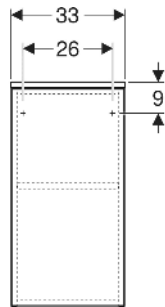

Geberit Renova Plan Seitenschrank mit einer Tür

EIGENSCHAFTEN

- Holz aus nachhaltiger Forstwirtschaft mit zertifizierter Herkunft
- Wandhängend
- Mit einer Tür
- Anschlagseite links oder rechts
- Griffmulde zum Öffnen
- Tür mit Dämpfungsmechanismus
- Mit einem versetzbaren Einlegeboden
- Seidenmatte Oberflächen mit Anti-Fingerabdruck-Beschichtung

- Feuchtigkeitsbeständig
- Vormontiert geliefert

TECHNISCHE DATEN

Werkstoff Hochverdichtete Dreischicht-Holzspanplatte

LIEFERUMFANG

- Befestigungsmaterial

ZUBEHÖR

- Geberit Magnethalter
- Geberit Vergrößerungsspiegel
- Geberit Steckdosenelement
- Geberit Set Füße schmal

INFO

- Seitenschrank und Mittelhochschrank können miteinander kombiniert werden

Art-Nr.	Farbe / Oberfläche	B cm	H cm	T cm	Tür	VE1 St.
504.043.JR.1 * Neu	Nussbaum hickory / Melamin Holzstruktur	33	65	29.7	Anschlag links oder rechts	1