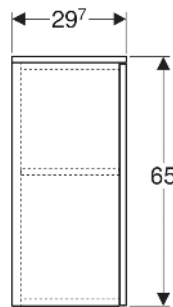

Geberit Renova Plan Seitenschrank mit einer Tür

EIGENSCHAFTEN

- Holz aus nachhaltiger Forstwirtschaft mit zertifizierter Herkunft
- Wandhängend
- Mit einer Tür
- Anschlagseite links oder rechts
- Griffmulde zum Öffnen
- Tür mit Dämpfungsmechanismus
- Mit einem versetzbaren Einlegeboden
- Seidenmatte Oberflächen mit Anti-Fingerabdruck-Beschichtung

INFO

- Seitenschrank und Mittelhochschrank können miteinander kombiniert werden

Art-Nr.	Farbe / Oberfläche	B cm	H cm	T cm	Tür	VE1 St.
504.043.JR.1 * Neu	Nussbaum hickory / Melamin Holzstruktur	33	65	29.7	Anschlag links oder rechts	1