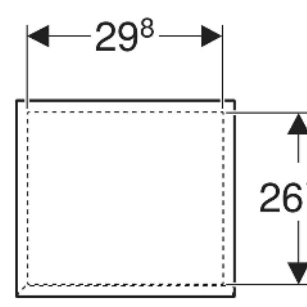

Geberit Renova Plan Seitenschrank mit einer Tür

EIGENSCHAFTEN

- Holz aus nachhaltiger Forstwirtschaft mit zertifizierter Herkunft
- Wandhängend
- Mit einer Tür
- Anschlagseite links oder rechts
- Griffmulde zum Öffnen
- Tür mit Dämpfungsmechanismus
- Mit einem versetzbaren Einlegeboden
- Seidenmatte Oberflächen mit Anti-Fingerabdruck-Beschichtung

- Feuchtigkeitsbeständig
- Vormontiert geliefert

TECHNISCHE DATEN

Werkstoff Hochverdichtete Dreischicht-Holzspanplatte

LIEFERUMFANG

- Befestigungsmaterial

ZUBEHÖR

- Geberit Magnethalter
- Geberit Vergrößerungsspiegel
- Geberit Steckdosenelement
- Geberit Set Füße schmal

INFO

- Seitenschrank und Mittelhochschrank können miteinander kombiniert werden

Art-Nr.	Farbe / Oberfläche	B cm	H cm	T cm	Tür	VE1 St.
504.043.JR.1 * Neu	Nussbaum hickory / Melamin Holzstruktur	33	65	29.7	Anschlag links oder rechts	1