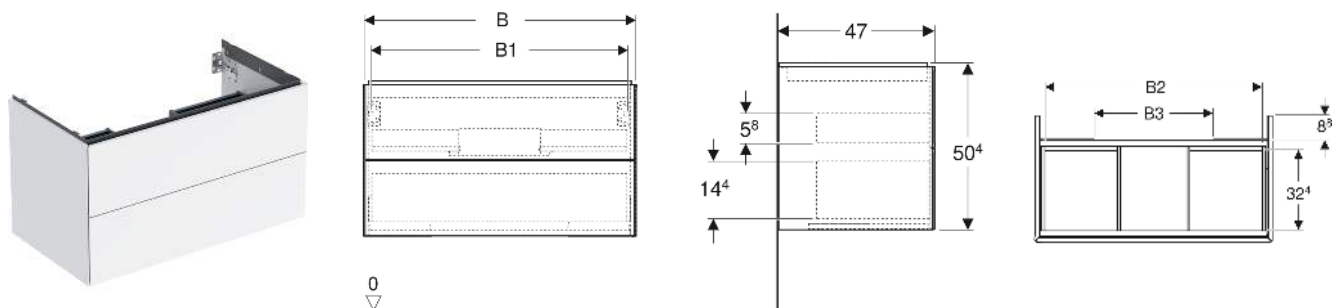

Geberit ONE Unterschrank für Waschtisch, mit zwei Schubladen

EIGENSCHAFTEN

- FSC™ C134279 zertifiziert
- Wandhängend
- Komplettnutzbarer Stauraum in oberer Schublade
- Mit zwei Schubladen
- Push-to-open-Mechanismus zum Öffnen
- Schublade mit Selbsteinzug
- Feuchtigkeitsbeständig
- Vormontiert geliefert

TECHNISCHE DATEN

Werkstoff Hochverdichtete Dreischicht-Holzspanplatte

Schubladenbelastung max. 20 kg

LIEFERUMFANG

- Unterschrank für Waschtisch
- Befestigungsmaterial

ZUBEHÖR

- Geberit Lichteiste für Schublade, links und rechts, Länge 35 cm

- Geberit Set Schubladeneinsätze für obere Schublade
- Geberit Steckdosenelement mit Netzstecker
- Geberit Steckdosenelement mit ComfortLight-Modul
- Geberit Handtuchhalter für Badezimmermöbel

INFO

- Für die Installation des Unterschranks wird ein Geberit Waschbeckenanschluss, Raumsparmodell benötigt. Siehe Sortimentsübersicht Waschtisch-Serie oder Onlinekatalog, Zubehör Waschtische.
- Mix & Match: Artikel gleicher Breite sind in den Serien Geberit ONE, Acanto, iCon frei kombinierbar

Art-Nr.	Mix & Match	Farbe / Oberfläche	B cm	B1 cm	B2 cm	B3 cm	Breite Waschtisch cm	H cm	T cm	VE1 St.
505.264.00.8 *	Nein	schwarz / lackiert matt	103.6	98.2	96.1	59.6	105	50.4	47	1

* Auftragsbezogene Produktion