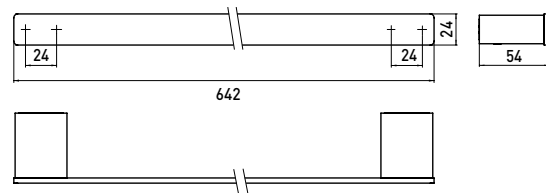

PRODUKTINFORMATION

Badetuchhalter, 600 mm schwarz

Art.-Nr.0560 133 60