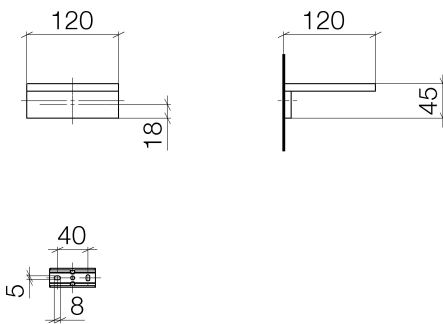

Waschtisch - MEM
Seifenhalter Wandmodell - platin
Artikelnummer: 83 410 780-08

- Breite 120 mm
- Höhe 45 mm
- Ausladung 120 mm

platin

Maßzeichnung

Alle Angaben in mm / inch = mm x 0,0394

Waschtisch - MEM

Seifenhalter Wandmodell - platin

Artikelnummer: 83 410 780-08

Waschtisch - MEM

Seifenhalter Wandmodell - platin

Artikelnummer: 83 410 780-08

Weitere Oberflächenvarianten

chrom

83 410 780-00

platin matt