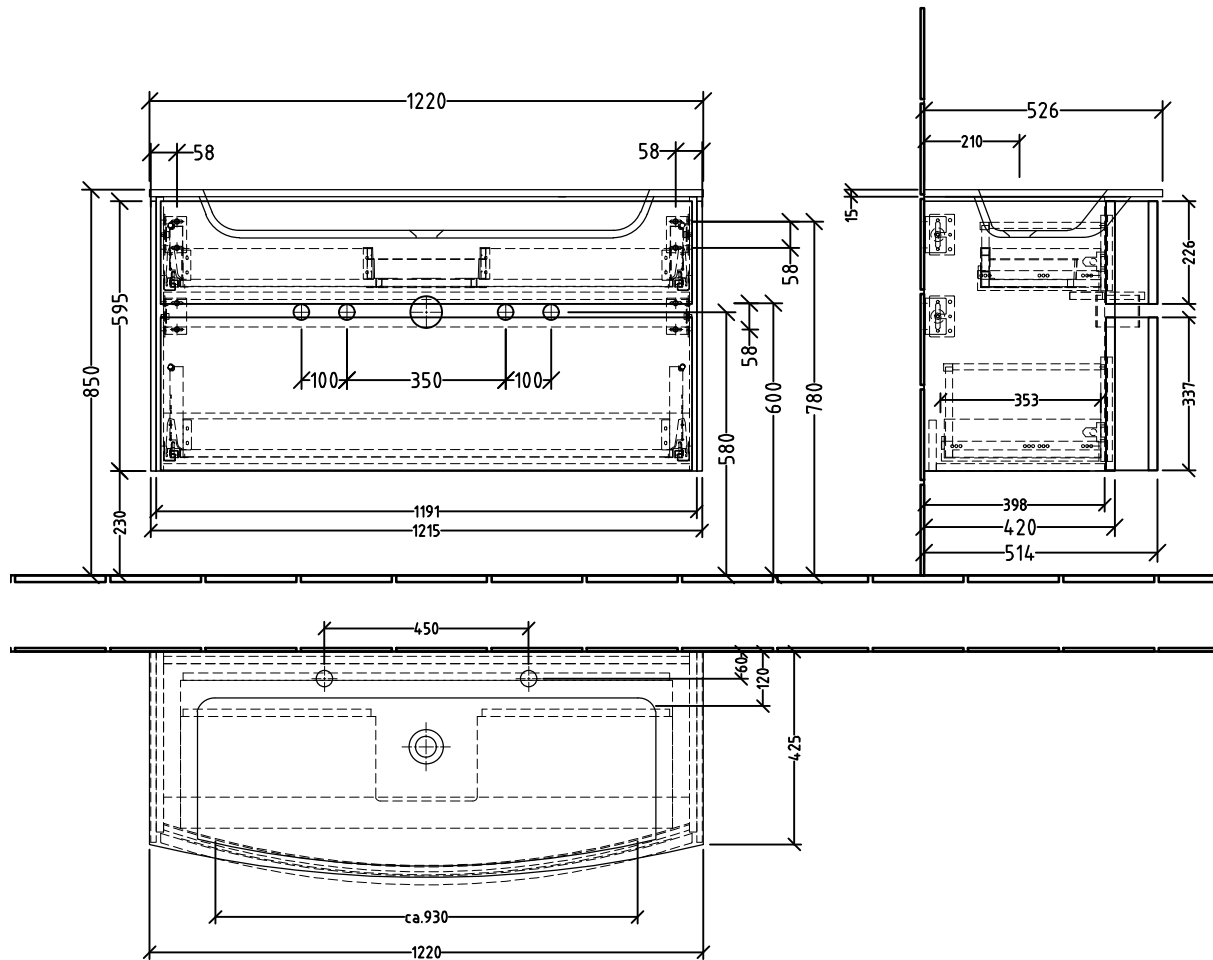

SY225

SANI
Villeroy & Boch Group

Montagezeichnung
Twiga - SY

Zeichner
GA
Datum
27.02.2019

Alle Angaben in mm - Technische Änderungen vorbehalten.
Diese Zeichnung ist unser geistiges Eigentum und darf ohne unsere
Genehmigung nicht kopiert oder Dritten zugänglich gemacht werden.