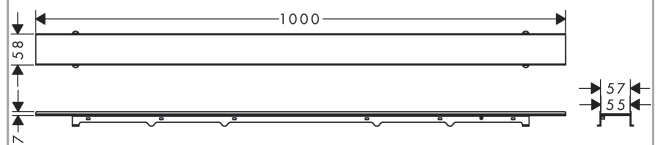

RainDrain Rock
Fertigset Duschrinne 900 kürzbar und befliestbar
 Oberfläche: k.a. Artikelnummer: **56032000**

Beschreibung

Merkmale

- besteht aus: befliesbare Abdeckung, Abdeckungsheber, Dryphon
- Montageart: frei im Raum, zweiseitig
- vor Ort kürzbar
- rahmenloses Design
- höhenverstellbare Abdeckung
- Fliesenstärke: bis 40 mm
- geeignet für jede Fliesenart und Fliesenstärke
- bis zu 60 l/min Ablaufleistung
- Anwendungsbereich: Neubau, Sanierung
- Abdeckungsheber ermöglicht einfaches Herausnehmen des Fertigsets
- einfache Reinigung
- Typ des Geruchsverschlusses: mechanisch
- Dryphon ermöglicht wasserloses Siphonsystem
- minimale Installationshöhe: 77 mm (flache uBox), 95 mm (standard uBox)
- Überlänge von 50 mm auf beiden Seiten, welche gekürzt werden können
- kürzbar auf minimal 900 mm
- Werkstoffgüte Abdeckung: Edelstahl V2A (1.4301)
- geeignet für Primärentwässerung

Technologie

Designpreise

reddot winner 2022

Produktabbildung

Maßzeichnung

RainDrain Rock
Fertigset Duschrinne 900 kürzbar und beflesbar
 Oberfläche: k.a. Artikelnummer: 56032000

Explosionszeichnung

Baujahr: >07/21

RainDrain Rock
Fertigset Duschrinne 900 kürzbar und befliestbar
 Oberfläche: k.a. Artikelnummer: **56032000**

Ersatzteilliste

Baujahr: >07/21

Pos.	Beschreibung	Artikelnummer	PG	VE
1	Montagesatz	94334000	8	1
2	Serviceschlüssel	94327000	7	1
3	Sifon kpl.	94322000	13	1
4	Sifon kpl.	94323000	13	1
5	Dryphon	94326000	14	1
6	Serviceschlüssel	94333000	8	1
7	Verlängerung	94335000	9	1
a	-	56013180	98	1