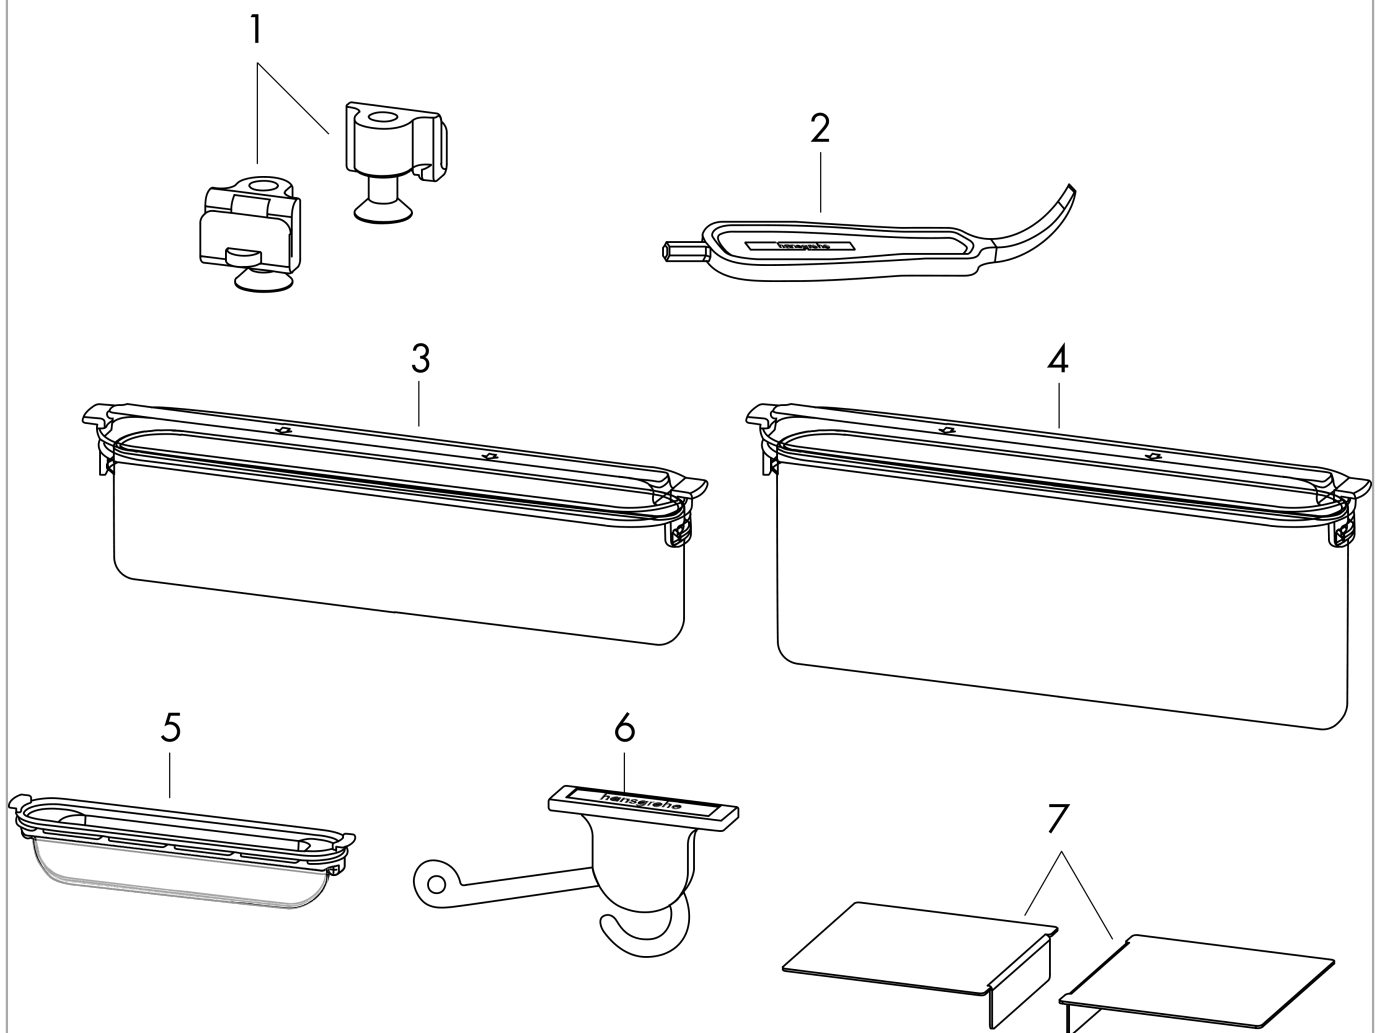

RainDrain Rock
Fertigset Duschrinne 900 kürzbar und befliestbar
 Oberfläche: k.a. Artikelnummer: **56032000**

Beschreibung

Merkmale

- besteht aus: befliesbare Abdeckung, Abdeckungsheber, Dryphon
- Montageart: frei im Raum, zweiseitig
- vor Ort kürzbar
- rahmenloses Design
- höhenverstellbare Abdeckung
- Fliesenstärke: bis 40 mm
- geeignet für jede Fliesenart und Fliesenstärke
- bis zu 60 l/min Ablaufleistung
- Anwendungsbereich: Neubau, Sanierung
- Abdeckungsheber ermöglicht einfaches Herausnehmen des Fertigsets
- einfache Reinigung
- Typ des Geruchsverschlusses: mechanisch
- Dryphon ermöglicht wasserloses Siphonsystem
- minimale Installationshöhe: 77 mm (flache uBox), 95 mm (standard uBox)
- Überlänge von 50 mm auf beiden Seiten, welche gekürzt werden können
- kürzbar auf minimal 900 mm
- Werkstoffgüte Abdeckung: Edelstahl V2A (1.4301)
- geeignet für Primärentwässerung

Technologie

Designpreise

reddot winner 2022

Produktabbildung

Maßzeichnung

RainDrain Rock
Fertigset Duschrinne 900 kürzbar und beflesbar
 Oberfläche: k.a. Artikelnummer: 56032000

Explosionszeichnung

Baujahr: >07/21

RainDrain Rock
Fertigset Duschrinne 900 kürzbar und befliestbar
 Oberfläche: k.a. Artikelnummer: **56032000**

Ersatzteilliste

Baujahr: >07/21

Pos.	Beschreibung	Artikelnummer	PG	VE
1	Montagesatz	94334000	8	1
2	Serviceschlüssel	94327000	7	1
3	Sifon kpl.	94322000	13	1
4	Sifon kpl.	94323000	13	1
5	Dryphon	94326000	14	1
6	Serviceschlüssel	94333000	8	1
7	Verlängerung	94335000	9	1
a	-	56013180	98	1