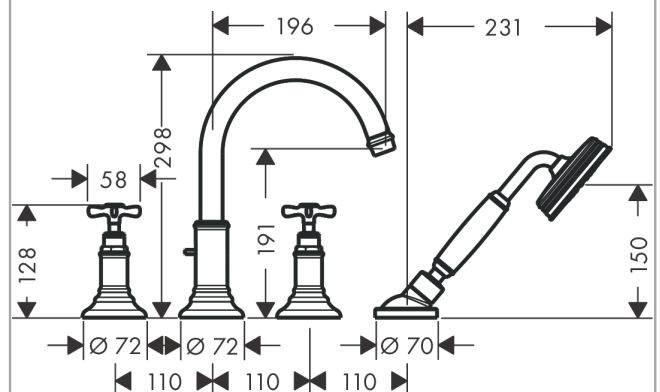

AXOR Montreux

4-Loch Fliesenrandarmatur mit Kreuzgriffen

Oberfläche: **Polished Black Chrome** Artikelnummer: **16544330**

Merkmale

- besteht aus: 4-Loch Fliesenrandarmatur, Handbrause, Brauseschlauch, Brausehalter
- 2 Verbraucher
- Ausladung: 196 mm
- Strahlart Armatur: Normalstrahl
- Strahlart Handbrause: RainAir
- maximale Ausziehlänge Handbrause: 1,10 m
- maximale Durchflussmenge bei 3 bar: 21 l/min
- Durchfluss für Wanneneinlauf bei 3 bar: 21 l/min
- Durchfluss für Handbrause bei 3 bar: 15 l/min
- Keramikventile heiß/ kalt 180°
- Rückflussverhinderer
- Anschlussgröße: DN15
- Anschlussart: Grundkörper
- Fliesenrandmontage
- min. Betriebsdruck: 1 bar
- max. Betriebsdruck: 10 bar
- PA-IX 8727/ICB

Technologie

Produktabbildung

Maßzeichnung

AXOR Montreux

4-Loch Fliesenrandarmatur mit Kreuzgriffen

Oberfläche: **Polished Black Chrome** Artikelnummer: **16544330**

Durchflussdiagramm